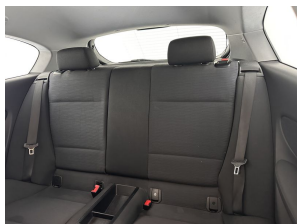

### Accessoires

Achterbank in delen neerklapbaar, Airconditioning met links en rechts gescheiden automatische regeling, AUC, condens- en zonnensensor, actief koolstoffilter (534), Anti Blokkeer Systeem, Armsteun voor, Audio installatie, Bestuurdersstoel in hoogte verstelbaar, Bluewater (896), Boordcomputer, Centrale deurvergrendeling met afstandsbediening, Comfortstoel(en), Decor Titanium, Elektronisch Stabiliteits Programma, Keyless start, Lederen stuurwiel, Lederen versnellingspook, Lichtmetalen velgen 16", Lichtmetalen wielen multispaak 360 (2K9), Metaalkleur, Middenarmsteun voor 3 serie (473), mistlampen voor, Mistlampen voor 3 serie (520), Navigatie, Radio cd speler, Regensensor 3 serie

### Opmerkingen

BMW 1-serie 118i Business Line in Titan Silver Metallic met stof "Elektra" Alaska-grey bekleding | Comfortabel, Betrouwbaar & Praktisch

De BMW 1-serie 118i Business Line combineert een tijdloos design met betrouwbare prestaties en praktische uitrusting. Uitgevoerd in Titan Silver Metallic met stof "Elektra" Alaska-grey bekleding, biedt deze hatchback een comfortabele en functionele rijervaring. Met een 2.0 benzinemotor (1995 cc – 105 kW) en een handgeschakelde 6-versnellingsbak is deze BMW ideaal voor dagelijks gebruik.