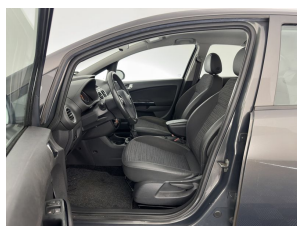

Opel Corsa 1.3 CDTi EcoFlex S/S Business+

Merk	Opel
Model	Corsa
Type	1.3 CDTi EcoFlex S/S Business+
Kenteken	6-TNJ-71
Datum APK	08-11-2025
Datum 1e registratie	28-03-2014
Kleur	Asteroid Grey (grijs metallic)
Brandstof	Diesel
Transmissie	Handgeschakeld, 5 versnellingen
Km. stand	287.753 km
Cilinderinhoud	1.248 cc
Vermogen	71 kW
Verbruik	3,3 l/100km
BTW/Marge	Marge
Ledig gewicht	1.099 kg
Trekgewicht	500 kg
Nieuwprijs	€ 16.790,-
Prijs	€ 4.145
Prijs per maand	€ 62,-

Accessoires

Anti Blokkeer Systeem, Armsteun, Audio installatie, Bestuurdersstoel in hoogte verstelbaar, Bluetooth, Boordcomputer, Centrale deurvergrendeling met afstandsbediening, Cruise control, Decor Titanium, Elektrische ramen voor, Elektronisch Stabiliteits Programma, Getint glas, Lederen stuurwiel, Lederen versnellingspook, Lichtmetalen velgen 6Jx15" 5-spaaks 'Comfort' (QV5), Lichtmetalen velgen 15", Metaalkleur, Mistlampen voor, Navigatiesysteem, Parkeersensor achter, Radio-cd/mp3 speler, Stuurwiel multifunctioneel, 12Volt aansluiting, Airbag(s) hoofd achter, Airbag(s) hoofd voor, Airbag(s) side voor, Airbag bestuurder, Airbag passagier, Airco met elektronische regeling, Alarm klasse 1

Opmerkingen

Opel Corsa 1.3 CDTi EcoFlex S/S Business+ – in Asteroid Grey Metallic met zwart Wega-stof/Morrocana lederen bekleding | Zuinig, Comfortabel & Compleet

De Opel Corsa 1.3 CDTi EcoFlex Business+ biedt een ideale combinatie van efficiëntie, comfort en gebruiksgemak. Uitgevoerd in Asteroid Grey Metallic met een stijlvol zwart interieur, is deze Corsa de perfecte keuze voor zowel zakelijk als privégebruik.

Belangrijkste Opties & Kenmerken:

Wega-stof/Morrocana lederen bekleding in zwart – comfortabel en

CONTACT

Haverkamp Auto's
Woudweg 7
7395 SH Teuge

Haverkamp Auto's
Weteringstraat 4
7391 TX Twello

Tel: 055-3231210

Fax: 055-3231966

E-mail: info@haverkamp.nl