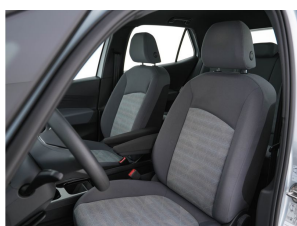

Volkswagen ID.3 Pro 58 kWh [3-Fase]

Merk	Volkswagen
Model	ID.3
Type	Pro 58 kWh [3-Fase]
Kenteken	P-829-KB
Datum APK	28-04-2026
Datum 1e registratie	28-04-2022
Kleur	Scale Silver (grijs metallic)
Brandstof	Elektrisch
Transmissie	Automaat
Km. stand	72.071 km
Cilinderinhoud	
Vermogen	107 kW
Verbruik	
BTW/Marge	BTW
Ledig gewicht	1.712 kg
Trekgewicht	
Nieuwprijs	€ 36.665,-
Prijs	€ 19.945
Prijs per maand	€ 299,-

Accessoires

Airco (automatisch), Alarm klasse 1 (startblokkering), Anti Blokkeer Systeem, Apple Carplay/Android Auto, Audio installatie, Autonomous Emergency Braking, Bluetooth, bots waarschuwing systeem, CCS snellader aansluiting, centrale vergrendeling met afstandsbediening, Comfortstoel(en), Connected services, Dab, Decor pianolak, Elektrische ramen voor en achter, Elektronisch Stabiliteits Programma, Fase-3 laden mogelijk, Geluid- en warmtewerend glas, geluidsimulator, Geluidsisolerend glas, Hill hold functie, interieur voorverwarming/(koeling), Isofix bevestiging voor kinderzitjes, Keyless start, Koplampverlichting LED (8IT), LED achterlichten, Metaalkleur, Microvezel bekleding, Navigatiesysteem

Opmerkingen

Op elke hoogvoltaccu in elektrische en hybride Volkswagens zit garantie tot 8 jaar of maximaal 160.000 kilometer./ Fase-3 laden mogelijk / CCS-Snellader aansluiting /

Dus u bent aan een nieuwe auto toe? Kom dan eens kijken naar deze Volkswagen ID.3. Het is een fraai gelijnde auto, uitgerust met belangrijke veiligheidssystemen en hij biedt veel comfort voor u en uw gezin. Het rijden met deze auto is werkelijk grenzeloos, want de actieradius is groot genoeg voor allerlei veelvoorkomende ritten en de tijd om de accu's op te laden is prima in te passen in uw dagelijkse bezigheden. Het zijn de degelijkheid van de constructie

CONTACT

Haverkamp Auto's
Woudweg 7
7395 SH Teuge

Haverkamp Auto's
Weteringstraat 4
7391 TX Twello

Tel: 055-3231210

Fax: 055-3231966

E-mail: info@haverkamp.nl