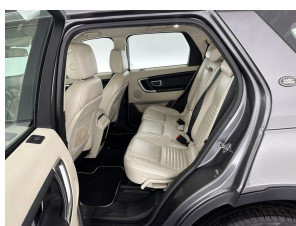

Land Rover Discovery Sport 2.0 TD4 HSE Luxury AWD Cold-Climate-Pack

Merk	Land Rover
Model	Discovery Sport
Type	2.0 TD4 HSE Luxury AWD Cold-Climate-Pack
Kenteken	HB-712-X
Datum APK	26-02-2025
Datum 1e registratie	06-11-2015
Kleur	Corris Grey (grijs metallic)
Brandstof	Diesel
Transmissie	Automaat
Km. stand	239.360 km
Cilinderinhoud	1.999 cc
Vermogen	110 kW
Verbruik	5,3 l/100km
BTW/Marge	Marge
Ledig gewicht	1.755 kg
Trekgewicht	2.200 kg
Nieuwprijs	€ 72.060,-
Prijs	€ 13.945
Prijs per maand	€ 209,-

Accessoires

2-Zone automatische airconditioning (022AM), Achteruitrijcamera (086FA), Afwerking middenconsole Satin Brushed Aluminium (063BC), Airco (automatisch), Alarmsysteem, All-season banden, Aluminium interieur afwerking, Anti Blokkeer Systeem, Anti doorSlip Regeling, Audio installatie, Automatic High Beam Assist (AHBA) (030NT), Black Design Pack, Blind Sport Monitor (BSM), Closing Vehicle Sensing (CVS) en Reverse Traffic Detection (RTD) (086GF), Bluetooth, Brake Assist System, Buitenspiegels elektr. met geheugen, Buitenspiegels elektrisch inklapbaar, Centrale deurvergrendeling met afstandsbediening, Cold Climate Pack, Comfortstoel(en), Cruise Control en Active Speed Limiter (065AB),