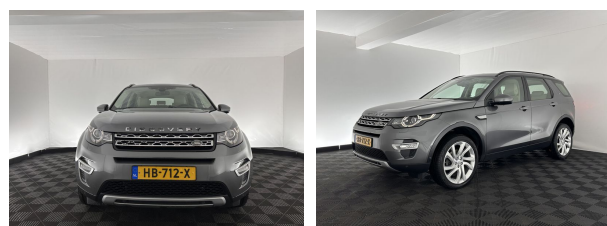

Land Rover Discovery Sport 2.0 TD4 HSE Luxury AWD Cold-Climate-Pack

Merk	Land Rover
Model	Discovery Sport
Type	2.0 TD4 HSE Luxury AWD Cold-Climate-Pack
Kenteken	HB-712-X
Datum APK	26-02-2025
Datum 1e registratie	06-11-2015
Kleur	Corris Grey (grijs metallic)
Brandstof	Diesel
Transmissie	Automaat
Km. stand	239.360 km
Cilinderinhoud	1.999 cc
Vermogen	110 kW
Verbruik	5,3 l/100km
BTW/Marge	Marge
Ledig gewicht	1.755 kg
Trekgewicht	2.200 kg
Nieuwprijs	€ 72.060,-
Prijs	€ 13.945
Prijs per maand	€ 209,-

Accessoires

2-Zone automatische airconditioning (022AM), Achteruitrijcamera (086FA), Afwerking middenconsole Satin Brushed Aluminium (063BC), Airco (automatisch), Alarmsysteem, All-season banden, Aluminium interieur afwerking, Anti Blokkeer Systeem, Anti doorSlip Regeling, Audio installatie, Automatic High Beam Assist (AHBA) (030NT), Black Design Pack, Blind Sport Monitor (BSM), Closing Vehicle Sensing (CVS) en Reverse Traffic Detection (RTD) (086GF), Bluetooth, Brake Assist System, Buitenspiegels elektr. met geheugen, Buitenspiegels elektrisch inklapbaar, Centrale deurvergrendeling met afstandsbediening, Cold Climate Pack, Comfortstoel(en), Cruise Control en Active Speed Limiter (065AB),

Opmerkingen

Het is een praktische avonturier, deze Land Rover Discovery Sport, een auto die in alle situaties zijn mannetje staat. Dit is een auto uit 2015, hij heeft een kilometerstand van 239360. Een dieselmotor en een automatische transmissie zorgen dat u met deze SUV prima vooruitkomt. Altijd al een 4WD gewild? Dat kan nu! Deze auto is voorzien van vierwielaandrijving. Zegt u nou zelf: niks is in de auto toch aantrekkelijker dan de geur van een lederen interieur? Tenzij u meer geniet van gemak. En daarvoor is de elektrisch bedienbare achterklep. Neem plaats op de comfortabele stoelen. Dankzij de elektrische bediening en het geheugen is het eenvoudig om hierin de beste zitpositie te vinden. Ook in winterse omstandigheden is