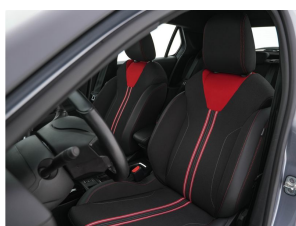

Opel CORSA-E GS Line Bitter-Edition 50 kWh [3-Fase]

Merk	Opel
Model	CORSA-E
Type	GS Line Bitter-Edition 50 kWh [3-Fase]
Datum APK	
Datum 1e registratie	12-12-2022
Kleur	Quartz Grey / Black Roof (grijs metallic)
Brandstof	Elektrisch
Transmissie	Automaat
Km. stand	22.162 km
Cilinderinhoud	
Vermogen	100 kW
Verbruik	
BTW/Marge	BTW
Ledig gewicht	1.430 kg
Trekgewicht	
Nieuwprijs	€ 35.050,-
Prijs	€ 19.945
Prijs per maand	€ 299,-

Accessoires

Achteruitrijcamera, Adaptive Cruise Control, Advanced Parking Assist Pack, Afwijkende dakkleur, All-season banden, Aluminium Pedalen, Anti Blokkeer Systeem, Apple Carplay/Android Auto, Audio installatie, Autonomous Emergency Braking, Binnenspiegel automatisch dimmend, Boordcomputer, bots waarschuwing systeem, Buitenspiegels elektrisch verstel- en verwarmbaar, CCS snellader aansluiting, Connected services, Dab, Decor pianolak, Dodehoek detector, electronic climate control, Elektronisch Stabiliteits Programma, Fase-3 laden mogelijk, Hifi-systeem 6 luidsprekers, Hill hold functie, Isofix bevestiging voor kinderzitjes, Keyless-pakket, Keyless entry, Keyless start, LED achterlichten,

Opmerkingen

Fase-3 laden mogelijk | CCS-Snellader aansluiting | Opel biedt acht jaar of 160.000 kilometer fabrieksgarantie op het accupakket | NL-KENTEKEN is HGZ-72-G |

Het meest verkochte automerk in Nederland is en blijft Opel. Een elektrische auto is echt niet meer alleen voor korte ritten. Het rijbereik van deze auto biedt voldoende ruimte voor uw dagelijkse ritten. Daardoor kan het opladen vaak 's nachts gebeuren. Deze auto uit 2022 heeft nauwelijks gereden, met een tellerstand van slechts 22162 kilometer. In deze sportstoelen voel je je één met je auto. Een heerlijk luxe optie van deze auto is het verwarmbare

CONTACT

Haverkamp Auto's
Woudweg 7
7395 SH Teuge

Haverkamp Auto's
Weteringstraat 4
7391 TX Twello

Tel: 055-3231210

Fax: 055-3231966

E-mail: info@haverkamp.nl