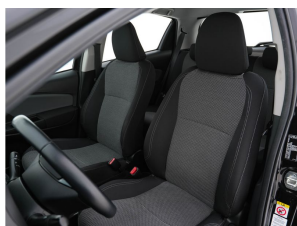

Toyota Yaris 1.5 Hybrid Aspiration

Merk	Toyota
Model	Yaris
Type	1.5 Hybrid Aspiration
Datum APK	
Datum 1e registratie	28-11-2016
Kleur	Night Black Metallic (zwart metallic)
Brandstof	Hybride
Transmissie	Automaat
Km. stand	105.991 km
Cilinderinhoud	1.497 cc
Vermogen	55 kW
Verbruik	3,3 l/100km
BTW/Marge	BTW
Ledig gewicht	1.060 kg
Trekgewicht	
Nieuwprijs	€ 21.695,-
Prijs	€ 11.445
Prijs per maand	€ 172,-

Accessoires

Achteruitrijcamera, Airco met elektronische regeling, Anti Blokkeer Systeem, Anti doorSlip Regeling, Audio installatie, Bestuurdersstoel in hoogte verstelbaar, Bluetooth telefoonvoorbereiding, Boordcomputer, Brake Assist System, BTW te verrekenen, Buitenspiegels verwarmbaar, Centrale deurvergrendeling met afstandsbediening, Chrome Pack exterior, Cruise control, Decor Titanium, Elektronische remkrachtverdeling, Elektronisch Stabiliteits Programma, Getint glas, Hifi-systeem 6 luidsprekers, Hill hold functie, Isofix bevestiging voor kinderzitjes, LED achterlichten, LED dagrijverlichting, Lederen stuurwiel, Metaalkleur parelmoer, Multimedia-voorbereiding, Regensensor, Sportonderstel,

Opmerkingen

Toyota Yaris 1.5 Hybrid Aspiration Automaat – in Night Black Metallic met zwart/grijze stoffen bekleding | Hybride, Zuinig & Comfortabel Uitgerust

De Toyota Yaris 1.5 Hybrid Aspiration Automaat is een compacte en zeer efficiënte hybrideauto die lage CO₂-uitstoot, geavanceerde hybride-technologie en praktische comfortopties combineert. Het voertuig is chronologisch onderhouden, waarbij de laatste service werd uitgevoerd bij 97.000 km. De CO₂-uitstoot bedraagt 75 g/km. De Yaris is voorzien van een soepele CVT-hybride transmissie, ideaal voor zowel stadsverkeer als langere ritten. BTW te

CONTACT

Haverkamp Auto's
Woudweg 7
7395 SH Teuge

Haverkamp Auto's
Weteringstraat 4
7391 TX Twello

Tel: 055-3231210

Fax: 055-3231966

E-mail: info@haverkamp.nl