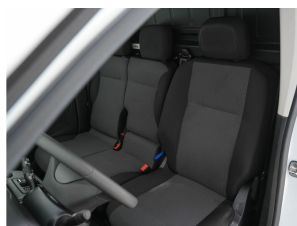

Opel Combo-e L1H1 Edition 50 kWh 3-Pers. [3-Fase]

Merk	Opel
Model	Combo-e
Type	L1H1 Edition 50 kWh 3-Pers. [3-Fase]
Datum APK	
Datum 1e registratie	10-11-2022
Kleur	Candy White
Brandstof	Elektrisch
Transmissie	Automaat
Km. stand	56.659 km
Cilinderinhoud	
Vermogen	100 kW
Verbruik	
BTW/Marge	BTW
Ledig gewicht	1.590 kg
Trekgewicht	
Prijs	€ 17.945,- (excl. btw)
Prijs per maand	€ 269,-

Accessoires

2 zitplaatsen rechtsvoor, Airbag bestuurder, Airco, Alarm klasse 1 (startblokkering), Anti Blokkeer Systeem, Anti doorSlip Regeling, Armsteun voor, Audio installatie, Bestuurdersstoel in hoogte verstelbaar, Bluetooth, Boordcomputer, Buitenspiegels elektrisch verstel- en verwarmbaar, CCS snellader aansluiting, centrale vergrendeling met afstandsbediening, Comfortstoel(en), Cruise control, Dab, Dimlichten automatisch, electronic climate control, Elektrische ramen voor, Elektronisch Stabiliteits Programma, Fase-3 laden mogelijk, Hill hold functie, Houten vloer in laadruimte, Kleur wit, Lendesteunen (verstelbaar), Multimedia-voorbereiding, Parkeersensor achter, Radio, Stuurbechracting, Stuur verstelbaar,

Opmerkingen

3- Fase laden mogelijk / CCS-Snellader aansluiting / Opel biedt acht jaar of 160.000 kilometer fabrieksgarantie op het accupakket | kentekennummer is: V-42-LJK |

De door ons gemeten range is 250 km,

Opel staat bekend als merk dat innovaties breed in de markt zet. Ook hier zien we het Opel-motto 'De toekomst is voor iedereen' in praktijk gebracht. Op een volle acculading kan deze auto de gebruikelijke dagelijkse ritten allemaal maken. Het opladen gaat eenvoudig aan een openbare laadpaal of aan uw eigen oplaadpunt

CONTACT

Haverkamp Auto's
Woudweg 7
7395 SH Teuge

Haverkamp Auto's
Weteringstraat 4
7391 TX Twello

Tel: 055-3231210

Fax: 055-3231966

E-mail: info@haverkamp.nl