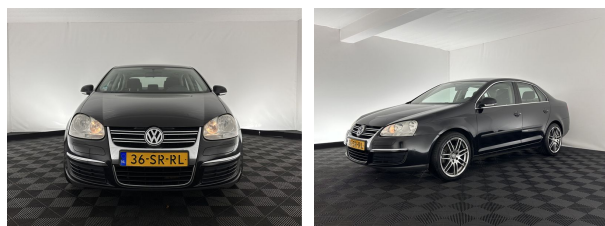

Volkswagen Jetta 2.0 FSI Comfortline [apk tot 10/2025]

Merk	Volkswagen
Model	Jetta
Type	2.0 FSI Comfortline [apk tot 10/2025]
Kenteken	36-SR-RL
Datum APK	13-10-2025
Datum 1e registratie	14-04-2006
Kleur	Deep Black (zwart metallic)
Brandstof	Benzine
Transmissie	Handgeschakeld, 6 versnellingen
Km. stand	317.901 km
Cilinderinhoud	1.984 cc
Vermogen	110 kW
Verbruik	8,0 l/100km
BTW/Marge	Marge
Ledig gewicht	1.294 kg
Trekgewicht	1.400 kg
Nieuwprijs	€ 29.314,-
Prijs	€ 1.445
Prijs per maand	€ 22,-

Accessoires

Aluminium interieur afwerking, Anti Blokkeer Systeem, Audio installatie, Boordcomputer, centrale vergrendeling, Climatronic (PH2), Comfortstoelen, Cruise control, Decor Titanium, Elektrische ramen voor en achter, Getint warmtewerend glas, hoofdsteunen anti-whiplash, Lichtmetalen velgen 18", Metaalkleur, Radio cd speler, Trekhaak, 12Volt aansluiting, Achterbank in delen neerklapbaar, Afst. bed. voor centr. deurvergr., Airbag(s) hoofd achter, Airbag(s) hoofd voor, Airbag(s) side voor, Airbag bestuurder, Airbag passagier, Airco (automatisch), Alarm klasse 1 (startblokkering), Bestuurdersstoel in hoogte verstelbaar, Bluetooth telefoonvoorbereiding, Buitenspiegels elektrisch verstel- en

Opmerkingen

Uw nieuwe auto staat klaar voor vertrek. Stap gerust in, deze Volkswagen Jetta heeft 317901 kilometer gelopen. Het zijn de degelijkheid van de constructie en de doordachtetheit van het ontwerp die ervoor zorgen dat een Volkswagen jarenlang begeerlijk blijft. Zoals deze Jetta, bijvoorbeeld. De krachtige benzinemotor van deze auto is gekoppeld aan een handgeschakelde zesversnellingsbak. Schouders en onderrug krijgen een VIP-behandeling door de comfortstoelen. Verder is de Volkswagen uitgerust met: 18 inch lichtmetalen velgen, warmtewerend glas, in delen neerklapbare achterbank, elektrisch bedienbare en verwarmde buitenspiegels, elektrisch bediende ramen en metallic