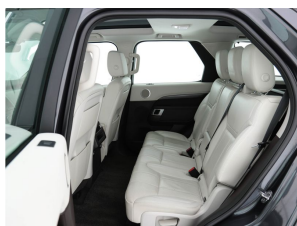

Land Rover Discovery 2.0 Sd4 HSE AWD Luxury 7-pers.

Merk	Land Rover
Model	Discovery
Type	2.0 Sd4 HSE AWD Luxury 7-pers.
Kenteken	NV-305-Z
Datum APK	14-08-2025
Datum 1e registratie	02-05-2017
Kleur	Carpatian Grey (grijs metallic)
Brandstof	Diesel
Transmissie	Automaat
Km. stand	205.393 km
Cilinderinhoud	1.999 cc
Vermogen	177 kW
Verbruik	6,5 l/100km
BTW/Marge	Marge
Ledig gewicht	2.141 kg
Trekgewicht	3.500 kg
Nieuwprijs	€ 105.824,-
Prijs	€ 26.645
Prijs per maand	€ 400,-

Accessoires

2-Zone manual climate control (022AY), 7 Persoons uitvoering, Achteropkomend verkeer waarschuwing, Achteruitrijcamera, Achteruitrijcamera (086FA), Airco separaat achter, Alarmsysteem, Automatic High Beam Assist (AHBA) (030NT), Automatische dimmende achteruitkijkspiegel (031CG), Autonomous Emergency Braking, Comfortstoel(en), Cruise control, DAB+-tuner (Digital Audio Broadcast) (025JB), electronic climate control, Elektrisch glazen panorama-dak, Elektrisch verstel-, verwarm- en inklapbare buitenspiegels met instapverlichting (030NB), Extra warmtewerende voorruit (047AP), Head-up display, InControl Touch Pro – MeridianTM Digital Surround Sound audiosysteem met 825

Opmerkingen

Een keurige auto, dat is deze Land Rover Discovery, die 193445 kilometer heeft gelopen. De auto is van het bouwjaar 2017 en is van de eerste eigenaar. Een krachtige motor geeft deze auto zijn sportieve prestaties. Glibberen of glijden is er met deze vierwielaandrijving niet bij. Op deze 4WD kunt u onder alle omstandigheden rekenen. Door de derde zitrij, het elektrisch bediende glazen panorama dak, de elektrisch bedienbare achterklep en het lederen interieur bent u met deze auto klaar voor alles: vakantie, een weekendje weg, alle boodschappen voor een feestje en comfortabel naar uw we. Stoelverwarming maakt deel uit van de rijke uitrusting van deze auto. Noem het comfort, noem het

CONTACT

Haverkamp Auto's
Woudweg 7
7395 SH Teuge

Haverkamp Auto's
Weteringstraat 4
7391 TX Twello

Tel: 055-3231210

Fax: 055-3231966

E-mail: info@haverkamp.nl