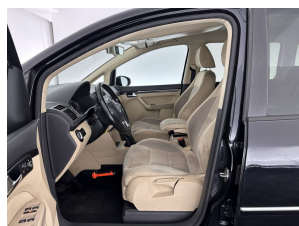

Volkswagen Touran 1.2 TSI Highline BlueMotion [7-Pers.]

Merk	Volkswagen
Model	Touran
Type	1.2 TSI Highline BlueMotion [7-Pers.]
Kenteken	14-STR-8
Datum APK	22-12-2024
Datum 1e registratie	30-11-2011
Kleur	Deep Black (zwart metallic)
Brandstof	Benzine
Transmissie	Handgeschakeld, 6 versnellingen
Km. stand	310.261 km
Cilinderinhoud	1.197 cc
Vermogen	77 kW
Verbruik	5,9 l/100km
BTW/Marge	Marge
Ledig gewicht	1.406 kg
Trekgewicht	1.300 kg
Nieuwprijs	€ 32.899,-
Prijs	€ 4.745
Prijs per maand	€ 71,-

Accessoires

7-Persoons uitvoering, 16" lichtmetalen velgen "Sedona" (PJ6), Achterstoelen uitneembaar, Airco (automatisch), Anti Blokkeer Systeem, Anti doorSlip Regeling, Buitenspiegels elektrisch verstel- en verwarmbaar, Centrale deurvergrendeling met afstandsbediening, Chroom delen exterieur, Climatronic (PH2), Comfortstoel(en), Cruise control, Dakreling Chroom, Elektronisch Sper Differentieel, Elektronisch Stabiliteits Programma, extra getint glas achter, Hill hold functie, Isofix bevestiging voor kinderzitjes, Lichtmetalen velgen 16". Metaalkleur, Mistlampen (8WH), Park Distance Control (7X1), Radio-cd/mp3 speler, Radio RCD 510 (RHZ), Stuurwiel multifunctioneel, Trekhaak, 12Volt aansluiting,

Opmerkingen

Het is onvermijdelijk. Als je een auto zoekt waar je echt van op aan kunt, kom je altijd bij een Duits merk uit. Volkswagen-rijders weten het: een VW is gebouwd voor duurzaamheid. Deze Touran is dan ook als nieuw, de onderhoudshistorie is bekend. Hij heeft een benzinemotor en een handgeschakelde zesversnellingsbak. Sportief rijden stelt eisen aan een stevige zitpositie voor rijder en bijrijder. Vandaar de strakke sportstoelen! Dankzij de derde zitrij, kunt u gemakkelijk extra passagiers vervoeren. Het start-stop systeem is een mooie bezuiniger, want de motor draait alleen als u aandrijving nodig heeft. Stoplicht, file, wachten? Dan gaat de motor vanzelf uit. En weer aan als het tijd is om verder te rijden. Bij de

CONTACT

Haverkamp Auto's
Woudweg 7
7395 SH Teuge

Haverkamp Auto's
Weteringstraat 4
7391 TX Twello

Tel: 055-3231210

Fax: 055-3231966

E-mail: info@haverkamp.nl