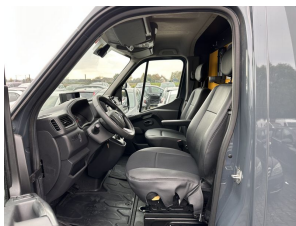

Renault Master T35 2.3 dCi 150 L3 Energy

Merk	Renault
Model	Master
Type	T35 2.3 dCi 150 L3 Energy
Datum APK	25-03-2025
Datum 1e registratie	25-03-2021
Kleur	Grey
Brandstof	Diesel
Transmissie	Automaat
Km. stand	201.930 km
Cilinderinhoud	2.298 cc
Vermogen	110 kW
Verbruik	7,5 l/100km
BTW/Marge	BTW
Ledig gewicht	2.406 kg
Trekgewicht	
Nieuw prijs	€ 50.310,-
Prijs	€ 10.345,- (excl. btw)
Prijs per maand	€ 155,-

Accessoires

Achteruitrijcamera, Airbag bestuurder, Airco, Anti Blokkeer Systeem, Anti doorSlip Regeling, Armsteun voor, Bestuurdersstoel in hoogte verstelbaar, Brake Assist System, Buitenspiegels elektrisch verstelbaar, Buitenspiegels verwarmbaar, Centrale deurvergrendeling met afstandsbediening, centrale vergrendeling met afstandsbediening, Cruise control, Dimlichten automatisch, Elektrische ramen voor, Elektronische remkrachtverdeling, Elektronisch Stabiliteits Programma, Hill hold functie, LED dagrijverlichting, Radio, Regensensor, Stuurbekrachtiging snelheidsafhankelijk, Stuur verstelbaar, 12Volt aansluiting, Alarm klasse 1(startblokkering), Bluetooth telefoonvoorbereiding,

Opmerkingen

Franse auto's zijn gemaakt om te genieten. De aandrijving komt voor rekening van een dieselmotor en een automatische transmissie. In deze Renault profiteert u onder andere ook van: LED-dagrijverlichting, getint glas, elektrisch bedienbare en verwarmde buitenspiegels, elektrisch bedienbare ramen voor, snelheidsafhankelijke stuurbekrachtiging en start-stopsysteem.

Met de achteruitrijcamera ziet u wat er achter de auto gebeurt. Zo rijdt u moeiteloos achteruit. Achter het stuur van deze Renault bent u niet alleen. De auto kijkt als het ware met u mee tijdens de rit. De regensensor schakelt de ruitenwissers in als het nodig is en de

CONTACT

Haverkamp Auto's
Woudweg 7
7395 SH Teuge

Haverkamp Auto's
Weteringstraat 4
7391 TX Twello

Tel: 055-3231210

Fax: 055-3231966

E-mail: info@haverkamp.nl