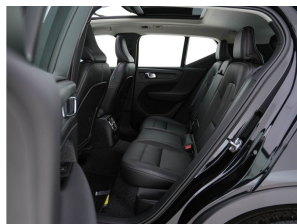

Volvo XC40 1.5 T5 Recharge Business Pro

Merk	Volvo
Model	XC40
Type	1.5 T5 Recharge Business Pro
Kenteken	K-514-PL
Datum APK	01-02-2025
Datum 1e registratie	01-02-2021
Kleur	Onyx Black (zwart metallic)
Brandstof	Hybride (elektrisch en benzine)
Transmissie	Automaat
Km. stand	196.098 km
Cilinderinhoud	1.477 cc
Vermogen	155 kW
Verbruik	2,1 l/100km
BTW/Marge	BTW
Ledig gewicht	1.712 kg
Trekgewicht	1.800 kg
Nieuw prijs	€ 53.004,-
Prijs	€ 24.445
Prijs per maand	€ 367,-

Accessoires

2-zone Electronic Climate Control met gekoeld dashboardkastje (007), 19" 5-Dubbel Aero Spaaks Glossy Black / Diamond Cut velgen met 235/50 (1077), Achteropkomend verkeer waarschuwing, Achteruitrijcamera, Aluminium interieur afwerking, Apple Carplay/ Android Auto, Audio installatie, Automatisch dimmende binnen- en buitenspiegels (169), Autonomous Emergency Braking, Bots herkenning systeem, bots waarschuwing systeem, Brake Assist System, Buitenspiegel(s) automatisch dimmend, Chrome Pack exterior, Comfortstoel(en), Dakreling Chrome, dodehoekdetectie met correctie, Draadloos telefoon opladen (918), electronic climate control, Elektrisch bedienbaar glazen panoramisch schuif-/

Opmerkingen

Betrouwbaar in kwaliteit, een topper in rijprestaties en qua conditie in blakende vorm. Deze Volvo XC40 staat voor u klaar! Een krachtige driecilinder benzinemotor en een prettige automatische transmissie zorgen voor de aandrijving van deze stoere Volvo. Een eyecatcher is het lederen interieur. Maar onderschat ook het voordeel van een aantal 'kleine' details niet, zoals het elektrisch bediende glazen panorama dak en de elektrisch bedienbare achterklep. De verwarmbare voorstoelen benadrukken nog maar eens dat we hier te maken hebben met een regelrechte verwenauto voor bestuurder en bijrijder. Lekker zitten doet u in de comfortstoelen van deze auto. Fijn plusje, zeker in de kille dagen, is

CONTACT

Haverkamp Auto's
Woudweg 7
7395 SH Teuge

Haverkamp Auto's
Weteringstraat 4
7391 TX Twello

Tel: 055-3231210

Fax: 055-3231966

E-mail: info@haverkamp.nl