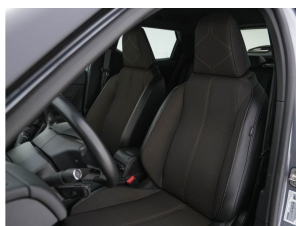

DS DS 3 Crossback E-Tense Bastille 50 kWh [3-Fase]

Merk	DS
Model	DS 3
Type	Crossback E-Tense Bastille 50 kWh [3-Fase]
Kenteken	P-827-DK
Datum APK	21-02-2026
Datum 1e registratie	21-02-2022
Kleur	Quartz Grey (grijs metallic)
Brandstof	Elektrisch
Transmissie	Automaat
Km. stand	58.755 km
Cilinderinhoud	
Vermogen	100 kW
Verbruik	
BTW/Marge	BTW
Ledig gewicht	1.498 kg
Trekgewicht	
Nieuwprijs	€ 39.039,-
Prijs	€ 18.945
Prijs per maand	€ 284,-

Accessoires

Achterbank in delen neerklapbaar, Airco, Anti Blokkeer Systeem, Anti doorSlip Regeling, Apple Carplay/Android Auto, Audio installatie, Autonomous Emergency Braking, bots waarschuwing systeem, CCS snellader aansluiting, centrale vergrendeling met afstandsbediening, Chrome Pack exterior, Cruise control, DS Connect NAV DAB+ (WLN3), Elektronische remkrachtverdeling, Elektronisch Stabiliteits Programma, Extra getinte ramen achter en achterraut (VD09), Fase-3 laden mogelijk, Frameless elektrochrome binnenspiegel (RL06), Hill hold functie, Isofix bevestiging voor Kinderzitjes, Keyless start, Lederen/stof bekleding, Lederen interieurdelen, Lederen stuurwiel, Lichtmetalen velgen 17",

Opmerkingen

Citroen / DS geeft 8 jaar of maximaal 160.000 km garantie op de hoogvoltaccu / 3-Fase laden / CCS Snel lader aansluiting /

De rijbeleving is intuïtief. Het rijplezier is intens. Maak kennis met deze DS 3 Crossback en laat u verrassen door zijn unieke karakter. Met de elektromotor rijdt u stil en snel de toekomst in. Maar ook schoon en zuinig. Heerlijk comfortabel zitten, en genieten van stijlvolle kwaliteit? Deze auto heeft een fraai lederen interieur. Scherpe bochten, pittige acceleraties? In de sportstoelen blijft u altijd in positie. In deze auto profiteert u onder andere ook van: 17 inch lichtmetalen velgen, halflederen bekleding, LED-

CONTACT

Haverkamp Auto's
Woudweg 7
7395 SH Teuge

Haverkamp Auto's
Weteringstraat 4
7391 TX Twello

Tel: 055-3231210

Fax: 055-3231966

E-mail: info@haverkamp.nl