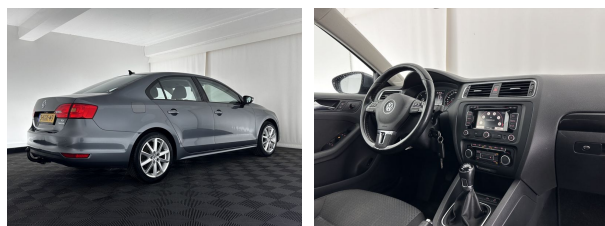

# Volkswagen Jetta 1.6 TDI Comfort Executive Line BlueMotion

<b>Merk</b>	Volkswagen
<b>Model</b>	Jetta
<b>Type</b>	1.6 TDI Comfort Executive Line BlueMotion
<b>Kenteken</b>	3-KGK-49
<b>Datum APK</b>	22-12-2024
<b>Datum 1e registratie</b>	19-04-2013
<b>Kleur</b>	Platinum Grey (grijs metallic)
<b>Brandstof</b>	Diesel
<b>Transmissie</b>	Handgeschakeld, 5 versnellingen
<b>Km. stand</b>	300.119 km
<b>Cilinderinhoud</b>	1.598 cc
<b>Vermogen</b>	77 kW
<b>Verbruik</b>	4,2 l/100km
<b>BTW/Marge</b>	Marge
<b>Ledig gewicht</b>	1.295 kg
<b>Trekgewicht</b>	1.400 kg
<b>Nieuwprijs</b>	€ 29.667,-
<b>Prijs</b>	<b>€ 6.645</b>
<b>Prijs per maand</b>	<b>€ 100,-</b>

## Opmerkingen

Deze goed onderhouden Volkswagen Jetta heeft nog maar weinig op de teller staan. Een jonkie voor een oude prijs! Niet voor niets is de vraag naar gebruikte Volkswagens zo groot, want de kwaliteit staat ook na een aantal jaren nog buiten kijf, zoals aan deze Jetta duidelijk te zien is. De dieselmotor zorgt samen met de handgeschakelde vijfversnellingsbak voor prima prestaties. De comfortstoelen van deze Volkswagen Jetta staan bekend om hun goede zithouding. Bij de uitrusting van deze auto horen onder meer 17 inch lichtmetalen velgen, adaptieve mistlampen, getint glas, LED-achterlichten, elektrisch verstelde en verwarmde buitenspiegels en verstelbare lendensteunen.