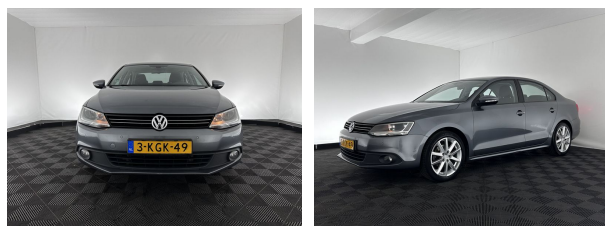

# Volkswagen Jetta 1.6 TDI Comfort Executive Line BlueMotion

<b>Merk</b>	Volkswagen
<b>Model</b>	Jetta
<b>Type</b>	1.6 TDI Comfort Executive Line BlueMotion
<b>Kenteken</b>	3-KGK-49
<b>Datum APK</b>	22-12-2024
<b>Datum 1e registratie</b>	19-04-2013
<b>Kleur</b>	Platinum Grey (grijs metallic)
<b>Brandstof</b>	Diesel
<b>Transmissie</b>	Handgeschakeld, 5 versnellingen
<b>Km. stand</b>	300.119 km
<b>Cilinderinhoud</b>	1.598 cc
<b>Vermogen</b>	77 kW
<b>Verbruik</b>	4,2 l/100km
<b>BTW/Marge</b>	Marge
<b>Ledig gewicht</b>	1.295 kg
<b>Trekgewicht</b>	1.400 kg
<b>Nieuwprijs</b>	€ 29.667,-
<b>Prijs</b>	<b>€ 6.645</b>
<b>Prijs per maand</b>	<b>€ 100,-</b>

## Opmerkingen

Deze goed onderhouden Volkswagen Jetta heeft nog maar weinig op de teller staan. Een jonkie voor een oude prijs! Niet voor niets is de vraag naar gebruikte Volkswagens zo groot, want de kwaliteit staat ook na een aantal jaren nog buiten kijf, zoals aan deze Jetta duidelijk te zien is. De dieselmotor zorgt samen met de handgeschakelde vijfversnellingsbak voor prima prestaties. De comfortstoelen van deze Volkswagen Jetta staan bekend om hun goede zithouding. Bij de uitrusting van deze auto horen onder meer 17 inch lichtmetalen velgen, adaptieve mistlampen, getint glas, LED-achterlichten, elektrisch verstelde en verwarmde buitenspiegels en verstelbare lendensteunen.