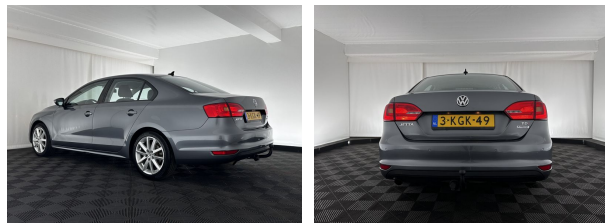

# Volkswagen Jetta 1.6 TDI Comfort Executive Line BlueMotion

<b>Merk</b>	Volkswagen
<b>Model</b>	Jetta
<b>Type</b>	1.6 TDI Comfort Executive Line BlueMotion
<b>Kenteken</b>	3-KGK-49
<b>Datum APK</b>	22-12-2024
<b>Datum 1e registratie</b>	19-04-2013
<b>Kleur</b>	Platinum Grey (grijs metallic)
<b>Brandstof</b>	Diesel
<b>Transmissie</b>	Handgeschakeld, 5 versnellingen
<b>Km. stand</b>	300.119 km
<b>Cilinderinhoud</b>	1.598 cc
<b>Vermogen</b>	77 kW
<b>Verbruik</b>	4,2 l/100km
<b>BTW/Marge</b>	Marge
<b>Ledig gewicht</b>	1.295 kg
<b>Trekgewicht</b>	1.400 kg
<b>Nieuwprijs</b>	€ 29.667,-
<b>Prijs</b>	<b>€ 6.645</b>
<b>Prijs per maand</b>	<b>€ 100,-</b>

## Opmerkingen

Deze goed onderhouden Volkswagen Jetta heeft nog maar weinig op de teller staan. Een jonkie voor een oude prijs! Niet voor niets is de vraag naar gebruikte Volkswagens zo groot, want de kwaliteit staat ook na een aantal jaren nog buiten kijf, zoals aan deze Jetta duidelijk te zien is. De dieselmotor zorgt samen met de handgeschakelde vijfversnellingsbak voor prima prestaties. De comfortstoelen van deze Volkswagen Jetta staan bekend om hun goede zithouding. Bij de uitrusting van deze auto horen onder meer 17 inch lichtmetalen velgen, adaptieve mistlampen, getint glas, LED-achterlichten, elektrisch verstelde en verwarmde buitenspiegels en verstelbare lendensteunen.