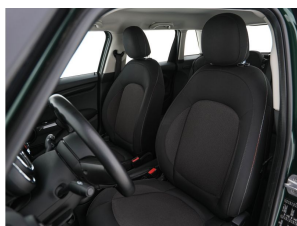

MINI Mini 1.5 Cooper Pepper

Merk	MINI
Model	Mini
Type	1.5 Cooper Pepper
Kenteken	N-799-NV
Datum APK	27-11-2025
Datum 1e registratie	14-03-2018
Kleur	British Racing Green II Metallic (groen metallic)
Brandstof	Benzine
Transmissie	Handgeschakeld, 6 versnellingen
Km. stand	85.352 km
Cilinderinhoud	1.499 cc
Vermogen	100 kW
Verbruik	4,7 l/100km
BTW/Marge	Marge
Ledig gewicht	1.120 kg
Trekgewicht	
Nieuwprijs	€ 26.562,-
Prijs	€ 13.945
Prijs per maand	€ 209,-

Accessoires

Airco (automatisch), Anti Blokkeer Systeem, Audio installatie, Automatische airconditioning (534), Boordcomputer, Boordcomputer met verbruiksberekening (550), Centrale deurvergrendeling met afstandsbediening, Chroom delen exterieur, Comfortstoel(en), Cruise control, Decor Titanium, Elektrische ramen voor en achter, Elektronische remkrachtverdeling, Elektronisch Stabiliteits Programma, Keyless start, Lederen stuurwiel, Lichtmetalen velgen 16", Metaalkleur, Mistlampen voor (520), Parkeersensor achter, Sfeerverlichting interieur, Sportstuur, Voorstoelen verwarmd, 12Volt aansluiting, Achterbank in delen neerklapbaar, Achterspoiler, Airbag(s) hoofd voor, Airbag(s) side

Opmerkingen

Alle technologie in de MINI is er op gericht om uw rit veilig en gemakkelijk te laten verlopen. Hij heeft een benzinemotor en een handgeschakelde zesversnellingsbak. Op koude en donkere dagen zijn de verwarmbare voorstoelen een uitkomst. De comfortstoelen geven precies de juiste ondersteuning voor rug en schouders. In deze auto profiteert u onder andere ook van: 16 inch lichtmetalen velgen, dakspoil, getint glas, in delen neerklapbare achterbank, LED-achterlichten en elektrisch verstelde en verwarmde buitenspiegels.

U kunt het audio-installatiesysteem bedienen met de knoppen op

CONTACT

Haverkamp Auto's
Woudweg 7
7395 SH Teuge

Haverkamp Auto's
Weteringstraat 4
7391 TX Twello

Tel: 055-3231210

Fax: 055-3231966

E-mail: info@haverkamp.nl