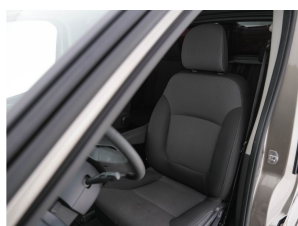

Fiat Talento 2.0 MultiJet L2H1 Business Pro DC

Merk	Fiat
Model	Talento
Type	2.0 MultiJet L2H1 Business Pro DC
Datum APK	04-01-2025
Datum 1e registratie	03-01-2020
Kleur	Beige Cendre (bruin metallic)
Brandstof	Diesel
Transmissie	Handgeschakeld, 6 versnellingen
Km. stand	291.165 km
Cilinderinhoud	1.997 cc
Vermogen	107 kW
Verbruik	6,0 l/100km
BTW/Marge	BTW
Ledig gewicht	1.901 kg
Trekgewicht	
Nieuw prijs	€ 34.095,-
Prijs	€ 11.345,- (excl. btw)
Prijs per maand	€ 170,-

Accessoires

17-inch lichtmetalen velgen matzwart (8CE), Achteropkomend verkeer waarschuwing, Achteruitrijcamera, Airbag bestuurder (500), Airconditioning handbediend (025), Anti Blokkeer Systeem, Anti doorSlip Regeling, Armsteun voor, Audio installatie, Bestuurdersstoel in hoogte verstelbaar, Brake Assist System, Buitenspiegels elektrisch verstel- en verwarmbaar, Buitenspiegels in carrosseriekleur, centrale vergrendeling met afstandsbediening, Comfortstoel(en), Dakrails, Elektrisch bedienbare voorportierruit(en) (028), Elektrisch verstelbare en verwarmde buitenspiegels (441), Elektronische remkrachtverdeling, Elektronisch Stabiliteits Programma, Kunststof zijpanelen in laadruimte en achterdeuren

Opmerkingen

Werkelijk een zeer mooie, bijna beschadigingsvrije bus. Voor de gereden kilometers ziet deze er zeer netjes uit.

Of u nu zakelijk rijdt of privé, met deze Fiat Talento rijdt u altijd comfortabel, veilig en efficiënt. Het is een auto uit 2020 die 291165 kilometer heeft gelopen. Deze goed onderhouden auto is van de eerste eigenaar. De aandrijving van deze Fiat wordt verzorgd door een viercilinder dieselmotor en een handgeschakelde zesversnellingsbak. De comfortstoelen zorgen dat u na iedere rit fit uitstapt. Het passagiersgedeelte van deze personenauto is voorzien van een schuifdeur. Dat betekent een royale instap zonder

CONTACT

Haverkamp Auto's
Woudweg 7
7395 SH Teuge

Haverkamp Auto's
Weteringstraat 4
7391 TX Twello

Tel: 055-3231210

Fax: 055-3231966

E-mail: info@haverkamp.nl