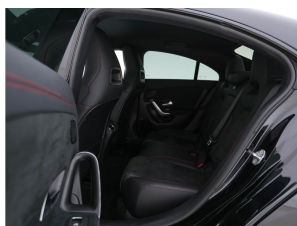

Mercedes-Benz CLA-Klasse 180 d Business Solution AMG-Sportpack

Merk	Mercedes-Benz
Model	CLA-Klasse
Type	180 d Business Solution AMG-Sportpack
Kenteken	J-395-FD
Datum APK	02-05-2025
Datum 1e registratie	17-07-2020
Kleur	Cosmos Black (zwart metallic)
Brandstof	Diesel
Transmissie	Automaat
Km. stand	204.434 km
Cilinderinhoud	1.461 cc
Vermogen	85 kW
Verbruik	3,8 l/100km
BTW/Marge	BTW
Ledig gewicht	1.390 kg
Trekgewicht	1.400 kg
Nieuw prijs	€ 43.419,-
Prijs	€ 24.945
Prijs per maand	€ 374,-

Accessoires

Achterbankleuning 40/20/40 neerklapbaar (287), Achteruitrijcamera, Aluminium interieur afwerking, Aluminium Pedalen, AMG-styling, AMG Line exterieur, AMG Line interieur, Anti doorSlip Regeling, Audio installatie, Autonomous Emergency Braking, bots waarschuwing systeem, Buitenspiegels elektrisch verstelbaar, Centrale deurvergrendeling met afstandsbediening, Cruise control, Decor pianolak, Diamond Grille, electronic climate control, extra getint glas achter, High-performance LED-koplampen (632), Keyless entry, Keyless start, Leder / Microvezel bekleding, Lederen interieurdelen, LED koplampen, Lichtmetalen velgen 18", Mercedes-Benz navigatie (365), Metaalkleur, Night-pakket,

Opmerkingen

Vroeg of laat wilt u geen auto, maar een Mercedes. 'The best or nothing'. AMG Line Exterieur benadrukt de sportieve functionaliteit van het ontwerp. In deze auto vindt u een dieselmotor en een automatische transmissie. Houdt u van een stijlvolle uitvoering? Dan zal het lederen interieur u zeker bevallen. Behaaglijk onderweg zijn? Als bestuurder geniet u van de verwarmbare voorstoelen. Net als uw bijrijder! De sportstoelen houden u en uw bijrijder goed op z'n plek tijdens het accelereren en bij het nemen van scherpe bochten. Ook 18 inch lichtmetalen velgen, high-performance LED-koplampen, AMG Line Exterieur, warmtewerend glas, zwarte hemelbekleding en elektrisch inklapbare buitenspiegels horen tot

CONTACT

Haverkamp Auto's
Woudweg 7
7395 SH Teuge

Haverkamp Auto's
Weteringstraat 4
7391 TX Twello

Tel: 055-3231210

Fax: 055-3231966

E-mail: info@haverkamp.nl