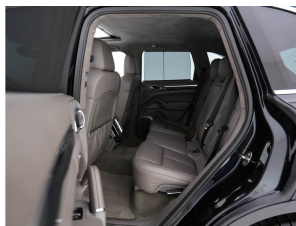

Porsche Cayenne 4.8 Turbo AWD

Merk	Porsche
Model	Cayenne
Type	4.8 Turbo AWD
Kenteken	JT-994-P
Datum APK	10-10-2024
Datum 1e registratie	25-05-2010
Kleur	Jet Black Pearl (zwart metallic)
Brandstof	Benzine
Transmissie	Automaat
Km. stand	265.365 km
Cilinderinhoud	4.806 cc
Vermogen	368 kW
Verbruik	11,5 l/100km
BTW/Marge	Marge
Ledig gewicht	2.145 kg
Trekgewicht	3.500 kg
Nieuwprijs	€ 172.228,-
Prijs	€ 19.945
Prijs per maand	€ 299,-

Accessoires

3-spaaks stuurwiel met stuurwielverwarming (2PH), 4-zone automatische airco (9AH), 20 inch RS Spyder Design wiel (CP5), Achterbank verwarmd, Airbag(s) side achter, Airco separaat achter, Alarmsysteem, Alcantara hemelbekleding, Aluminiumpakket "Sport" (5TE), Aluminium Pedalen, Audio-navigatie full map, Automatische achterklep (4E7), Bandenspanningscontrole (RDK) (7K3), bi-xenon koplampen, Burmester® High-End SurroundSound-System (9VJ), CD-/DVD wisselaar voor 6 discs (7D7), Chrome Pack exterior, Cruise control metafstandsregeling (8T3), Dakreling met daklijsten alu look (3S1), Decor aluminium, Dodehoek detector, Elektrisch bedienbare zonweringachterruit (3Y8), Elektrisch uitklapbare

Opmerkingen

Onderhoud chronologisch uitgevoerd volgens fabriekspecificaties, laatste servicebeurt uitgevoerd bij 263.338 km.

Wist je dat bestuurders van Duitse auto's tot de meest merktrouwe rijders horen? Geen wonder, want onze oosterburen koppelen kwaliteit en betrouwbaarheid aan grote klasse en uitstekende prestaties. Met zijn benzinemotor en automatische transmissie is dit een prima auto voor nog vele kilometers. De luchtvering levert een gevoel van luxe, maar draagt ook bij aan veiligheid en rijcomfort. Met behulp van de vierwiel aandrijving kan deze auto met elk soort weer en wegdek overweg. Het lederen

CONTACT

Haverkamp Auto's
Woudweg 7
7395 SH Teuge

Haverkamp Auto's
Weteringstraat 4
7391 TX Twello

Tel: 055-3231210

Fax: 055-3231966

E-mail: info@haverkamp.nl