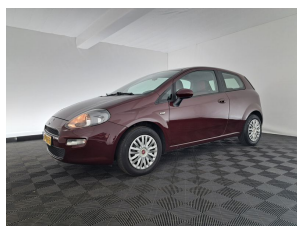

## Fiat Punto Evo 1.3 M-Jet Easy Cool&Blue-Pack

<b>Merk</b>	Fiat
<b>Model</b>	Punto Evo
<b>Type</b>	1.3 M-Jet Easy Cool&Blue-Pack
<b>Kenteken</b>	80-XFF-8
<b>Datum APK</b>	12-06-2024
<b>Datum 1e registratie</b>	29-05-2012
<b>Kleur</b>	Rosso Rubino (rood metallic)
<b>Brandstof</b>	Diesel
<b>Transmissie</b>	Handgeschakeld, 5 versnellingen
<b>Km. stand</b>	200.447 km
<b>Cilinderinhoud</b>	1.248 cc
<b>Vermogen</b>	63 kW
<b>Verbruik</b>	3,5 l/100km
<b>BTW/Marge</b>	Marge
<b>Ledig gewicht</b>	1.105 kg
<b>Trekgewicht</b>	1.000 kg
<b>Nieuwprijs</b>	€ 15.879,-
<b>Prijs</b>	<b>€ 1.945</b>
<b>Prijs per maand</b>	<b>€ 29,-</b>

### Accessoires

Anti Blokkeer Systeem, Buitenspiegels elektrisch verstelbaar en verwarmbaar (041), centrale vergrendeling met afstandsbediening, Comfortstoel(en), Cool & Blue pakket, Cruise Control (416), Decor pianolak, Elektrische ramen voor, Elektronische remkrachtverdeling, Lederen stuurwiel (320), Metaalkleur, Radio CD/MP3 speler met audiobediening op het stuurwiel (41A), Trekhaak, 12Volt aansluiting, Airbag(s) hoofd achter, Airbag(s) hoofd voor, Airbag bestuurder, Airbag passagier, Airco, Airco (automatisch), Alarm klasse 1(startblokkering), Alarmsysteem, Audio installatie, Autotelefoonvoorbereiding met bluetooth, Bestuurdersstoel in hoogte verstelbaar, Boordcomputer,

### Opmerkingen

motor zit een tik in

Voel de passie waarmee de Italiaanse ontwerpers deze auto hebben gebouwd. Onder de motorkap ligt een zuinige viercilinder dieselmotor. Schouders en onderrug krijgen een VIP-behandeling door de comfortstoelen. Tot de uitrusting behoren ook getint glas, elektrisch bedienbare en verwarmde buitenspiegels, elektrisch bedienbare ramen voor, metallic lak en snelheidsafhankelijke stuurbekrachtiging.