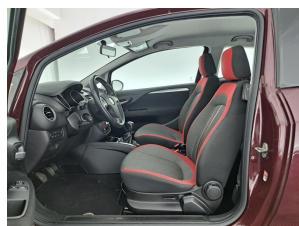

## Fiat Punto Evo 1.3 M-Jet Easy Cool&Blue-Pack

<b>Merk</b>	Fiat
<b>Model</b>	Punto Evo
<b>Type</b>	1.3 M-Jet Easy Cool&Blue-Pack
<b>Kenteken</b>	80-XFF-8
<b>Datum APK</b>	12-06-2024
<b>Datum 1e registratie</b>	29-05-2012
<b>Kleur</b>	Rosso Rubino (rood metallic)
<b>Brandstof</b>	Diesel
<b>Transmissie</b>	Handgeschakeld, 5 versnellingen
<b>Km. stand</b>	200.447 km
<b>Cilinderinhoud</b>	1.248 cc
<b>Vermogen</b>	63 kW
<b>Verbruik</b>	3,5 l/100km
<b>BTW/Marge</b>	Marge
<b>Ledig gewicht</b>	1.105 kg
<b>Trekgewicht</b>	1.000 kg
<b>Nieuwprijs</b>	€ 15.879,-
<b>Prijs</b>	<b>€ 1.945</b>
<b>Prijs per maand</b>	<b>€ 29,-</b>

### Accessoires

Anti Blokkeer Systeem, Buitenspiegels elektrisch verstelbaar en verwarmbaar (041), centrale vergrendeling met afstandsbediening, Comfortstoel(en), Cool & Blue pakket, Cruise Control (416), Decor pianolak, Elektrische ramen voor, Elektronische remkrachtverdeling, Lederen stuurwiel (320), Metaalkleur, Radio CD/MP3 speler met audiobediening op het stuurwiel (41A), Trekhaak, 12Volt aansluiting, Airbag(s) hoofd achter, Airbag(s) hoofd voor, Airbag bestuurder, Airbag passagier, Airco, Airco (automatisch), Alarm klasse 1(startblokkering), Alarmsysteem, Audio installatie, Autotelefoonvoorbereiding met bluetooth, Bestuurdersstoel in hoogte verstelbaar, Boordcomputer,

### Opmerkingen

motor zit een tik in

Voel de passie waarmee de Italiaanse ontwerpers deze auto hebben gebouwd. Onder de motorkap ligt een zuinige viercilinder dieselmotor. Schouders en onderrug krijgen een VIP-behandeling door de comfortstoelen. Tot de uitrusting behoren ook getint glas, elektrisch bedienbare en verwarmde buitenspiegels, elektrisch bedienbare ramen voor, metallic lak en snelheidsafhankelijke stuurbekrachtiging.