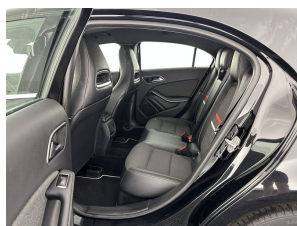

Mercedes-Benz A-Klasse 180 CDI Edition Navigatie 4U3

Merk	Mercedes-Benz
Model	A-Klasse
Type	180 CDI Edition Navigatie 4U3
Kenteken	7-KXX-83
Datum APK	03-01-2025
Datum 1e registratie	07-08-2013
Kleur	Cosmos Black Metallic (zwart metallic)
Brandstof	Diesel
Transmissie	Handgeschakeld, 6 versnellingen
Km. stand	293.252 km
Cilinderinhoud	1.461 cc
Vermogen	80 kW
Verbruik	3,6 l/100km
BTW/Marge	Marge
Ledig gewicht	1.285 kg
Trekgewicht	
Nieuwprijs	€ 31.652,-
Prijs	€ 8.645
Prijs per maand	€ 130,-

Accessoires

Airco, Autonomous Emergency Braking, Becker MAP PILOT (509), bi-xenon koplampen, Bi-xenonkoplampen (614), Cruise control, Cruisecontrol met SPEEDTRONIC (440), Lederen/stof bekleding, Lichtmetalen velgen 16", Metaalkleur, Navigatiesysteem full map, Style-pakket, Achterbank in delen neerklapbaar, Airbag(s) hoofd achter, Airbag(s) hoofd voor, Airbag(s) knie, Airbag(s) side voor, Airbag bestuurder, Airbag passagier, Alarm klasse 1 (startblokkering), Aluminium interieur afwerking, Anti Blokkeer Systeem, Anti doorSlip Regeling, Armsteun voor, Audio 20 CD (523), Audioinstallatie met cd-speler, Autotelefoonvoorbereiding met bluetooth, Bandenspanningscontrolesysteem, Brake Assist System,

Opmerkingen

WILT U FINANCIEREN ? Voor al uw financiering vragen neem contact op met Theo van Autofinance.nl- tel. 0639469909 -mail: theo@autofinance.nl Een betrouwbare partij waar wij graag onze aanvragen doorsturen.

Al meer dan 125 jaar kunnen klanten bij ons bedrijf in Teuge gebruik maken van onze diensten. Onze auto's hebben een aantoonbare onderhoudshistorie en kilometerstand, en meestal uit eerste hand. Vermelde Nederlandse prijs is een meeneemprijs, inclusief Nederlands kenteken, gebaseerd op levering zonder garantie. Indien u deze auto wilt kopen met garantie, vraag dan

CONTACT

Haverkamp Auto's
Woudweg 7
7395 SH Teuge

Haverkamp Auto's
Weteringstraat 4
7391 TX Twello

Tel: 055-3231210

Fax: 055-3231966

E-mail: info@haverkamp.nl