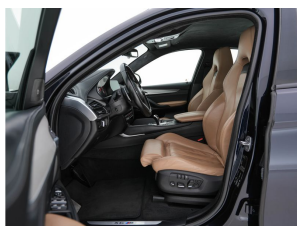

BMW X6 M Sport-Pack

Merk	BMW
Model	X6
Type	M Sport-Pack
Kenteken	GR-881-N
Datum APK	31-08-2024
Datum 1e registratie	28-08-2015
Kleur	Carbon Black (zwart metallic)
Brandstof	Benzine
Transmissie	Automaat
Km. stand	174.599 km
Cilinderinhoud	4.395 cc
Vermogen	424 kW
Verbruik	11,1 l/100km
BTW/Marge	Marge
Ledig gewicht	2.240 kg
Trekgewicht	2.950 kg
Nieuwprijs	€ 185.663,-
Prijs	€ 45.945
Prijs per maand	€ 689,-

Accessoires

4-zone airconditioning met aut. regeling (4NB), Achteruitrijcamera, Adaptief demping systeem, Adaptief onderstel 'Comfort' (2VM), Adaptieve bochtverlichting (524), Airco (automatisch), Alcantara hemelbekleding, Automatisch dimmende binnen- en buitenspiegels (430), BMW Night Vision met persoonsherkenning en Dynamic Light Spot (5A3), Carbonschwarz (416), Comfort Access (322), Cruise control, DAB-Tuner (654), Decor aluminium, Dodehoek detector, Elektrisch verwarmbare voorstoelen (494), electronic climate control, Elektrisch verstelbare zetels met geheugen (459), Elektronisch Stabiliteits Programma, Grootlichtassistent (5AC), Harman Kardon SurroundSound System (688), Head-up display,

Opmerkingen

Vraag het maar aan de gemiddelde BMW-rijder: als je eenmaal de kracht en prestaties van dit merk hebt ervaren, ben je verslingerd. Inderdaad: BMW maakt rijden geweldig. De auto is van het bouwjaar 2015 en is van de eerste eigenaar. Hij heeft een benzinemotor en een automatische transmissie. De vierwielaandrijving maakt van deze auto een echte krachtpatser met een formidabele trekkracht. Mooi hoe luxe en gemak hier samengaan. Een fraai lederen interieur en een elektrisch bedienbare achterklep. Zit u goed? De stoelen zijn eenvoudig instelbaar dankzij de elektrische bediening met geheugen. Ook LED koplampen, adaptief dempingsysteem, instelbare

CONTACT

Haverkamp Auto's
Woudweg 7
7395 SH Teuge

Haverkamp Auto's
Weteringstraat 4
7391 TX Twello

Tel: 055-3231210

Fax: 055-3231966

E-mail: info@haverkamp.nl