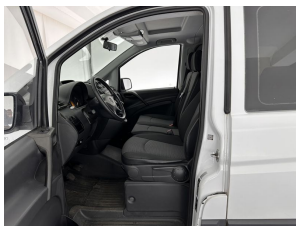

Mercedes-Benz Vito 110 CDI 320 9-Pers.

Merk	Mercedes-Benz
Model	Vito
Type	110 CDI 320 9-Pers.
Kenteken	2-XHF-68
Datum APK	23-05-2025
Datum 1e registratie	30-07-2014
Kleur	Arctic White
Brandstof	Diesel
Transmissie	Handgeschakeld, 6 versnellingen
Km. stand	303.069 km
Cilinderinhoud	2.143 cc
Vermogen	71 kW
Verbruik	7,5 l/100km
BTW/Marge	Marge
Ledig gewicht	1.876 kg
Trekgewicht	2.000 kg
Nieuwprijs	€ 57.042,-
Prijs	€ 9.945
Prijs per maand	€ 149,-

Accessoires

9 Persoons uitvoering, Alarm klasse 1(startblokkering), Anti Blokkeer Systeem, Anti doorSlip Regeling, Brake Assist System, centrale vergrendeling met afstandsbediening, Elektrische ramen voor, Elektronische remkrachtverdeling, extra getint glas achter, Lichtmetalen velgen 16", Passagiersstoel in hoogte verstelbaar, Radio-cd/mp3 speler, Stuur verstelbaar, Zijschuifdeur rechts, 2 zitplaatsen rechtsvoor, 9 Sitz, 12Volt aansluiting, Achterklep met ruit, Airbag bestuurder, Airbag passagier, Audio installatie, Bestuurdersstoel in hoogte verstelbaar, Boordcomputer, Buitenspiegels elektrisch verstel- en verwarmbaar, Getint glas, Hoofdsteunen achter, mistlampen voor, Niet in gerookt,

Opmerkingen

Vorm, constructie, prestaties en techniek... Duitse auto's behoren tot de beste van de wereld, en dat is niet voor niks. De aandrijving van deze Mercedes-Benz wordt verzorgd door een viercilinder dieselmotor en een handgeschakelde zesversnellingsbak. Sport, werk, boodschappen, gezinsuitje... Elk gebruiksdoel heeft andere voorwaarden. Van deze Mercedes-Benz Vito mag u net zoveel flexibiliteit verwachten. Vandaar de derde zitrij die u naar behoefte toevoegt of juist wegklapt. De schuifdeur zorgt voor een grote deuropening waardoor niet alleen in- en uitstappen gemakkelijker wordt, maar ook bijvoorbeeld het plaatsen van bagage of een kinderzitje. De uitmonstering van deze auto wordt gecompleteerd