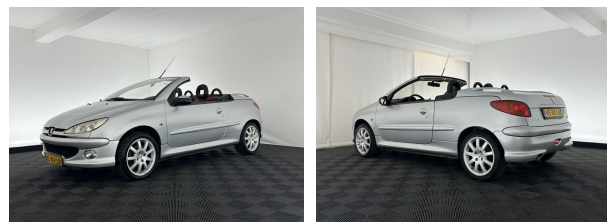

Peugeot 206 CC 1.6-16V

Merk	Peugeot
Model	206
Type	CC 1.6-16V
Kenteken	45-NX-LB
Datum APK	
Datum 1e registratie	21-04-2004
Kleur	Aluminium Grey (grijs metallic)
Brandstof	Benzine
Transmissie	Handgeschakeld, 5 versnellingen
Km. stand	215.137 km
Cilinderinhoud	1.587 cc
Vermogen	80 kW
Verbruik	7,0 l/100km
BTW/Marge	Marge
Ledig gewicht	1.115 kg
Trekgewicht	1.100 kg
Prijs	€ 1.245
Prijs per maand	€ 19,-

Accessoires

ABS-remsysteem (019), Achterspoiler, Aluminium Pedalen, Anti Blokkeer Systeem, Audioinstallatie met cd-speler, Audiosysteem RD3 (095), Bestuurdersstoel in hoogte verstelbaar, Buitenspiegels elektrisch verstel- en verwarmbaar, Buitenspiegels in carrosseriekleur, Centrale deurvergrendeling met afstandsbediening, centrale vergrendeling met afstandsbediening, electronic climate control, Elektrisch bedienbare kap, Elektrische ramen voor en achter, Lederen bekleding, Lederen stuurwiel, Lichtmetalen velgen 16", Metaalkleur vernis, mistlampen voor, Mistlampen vóór (015), Pack Alu, Sportstoelen, Stuur verstelbaar, 12Volt aansluiting, Airbag(s) side voor, Airbag bestuurder, Airbag

Opmerkingen

Zodra de zon zich laat zien, kunt u heerlijk genieten achter het stuur van deze cabriolet. Ontspannen en zorgeloos autorijden, dat doet u met deze Peugeot 206 CC. Deze auto uit het bouwjaar 2004 heeft 215137 kilometer gelopen. In deze auto vindt u een benzinemotor en een handgeschakelde vijfversnellingsbak. Van de diverse pluspunten is ook het lederen interieur het noemen waard. Laat die bochten maar komen! In de sportstoelen zitten u en uw bijrijder altijd goed! Met het elektrisch bedienbare dak verandert u deze cabrio in luttele seconden in een auto voor zonaanbidders. Ook 16 inch lichtmetalen velgen, getint glas, aluminium pedalen, elektrisch verstellende en verwarmde buitenspiegels, elektrisch