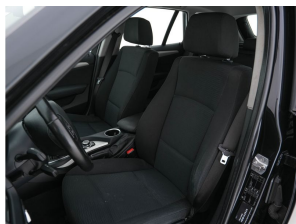

BMW X1 sDrive18d High Executive

Merk	BMW
Model	X1
Type	sDrive18d High Executive
Kenteken	TF-652-Z
Datum APK	13-04-2025
Datum 1e registratie	16-06-2015
Kleur	Black Sapphire (zwart metallic)
Brandstof	Diesel
Transmissie	Automaat
Km. stand	233.765 km
Cilinderinhoud	1.995 cc
Vermogen	105 kW
Verbruik	5,0 l/100km
BTW/Marge	Marge
Ledig gewicht	1.470 kg
Trekgewicht	1.800 kg
Nieuwprijs	€ 50.958,-
Prijs	€ 10.845
Prijs per maand	€ 163,-

Accessoires

Airco (automatisch), Anti Blokkeer Systeem, Anti doorSlip Regeling, Audio installatie, Automatische airconditioning 2-zone (534), Autotelefoonvoorbereiding met bluetooth, Comfortstoel(en), Cruise control (544), Decor aluminium, Elektrisch verwarmde voorstoelen (494), Elektronisch Stabiliteits Programma, Lichtmetalen velgen 17", Metaalkleur, Navigatiesysteem Professional (609), Park Distance Control achter (PDC) (507), Parkeersensor voor, Radio cd speler, Regen- en lichtsensor (521), Sportstuurwiel met leder bekleed (255), Voorstoelen in hoogte verstelbaar, 12Volt aansluiting, Achterspoiler, Afdekhoes, Afst. bed. voor centr. deurvergr., Airbag (s) hoofd achter, Airbag(s) hoofd voor, Airbag(s) side voor, Airbag

Opmerkingen

Geen mediterrane druktemaker, geen Franse charmeur. Deze Duitse auto straalt een en al stevige kwaliteit uit. Stalen onverzettelijkheid van topniveau, een en al kracht en betrouwbaarheid. Deze diesel heeft een automatische transmissie. Deze BMW X1 heeft verwarmbare voorstoelen, voor zowel bestuurder als bijrijder. Prettig zitten maakt elke rit ontspannen dankzij de comfortstoelen. Bij de rijke uitrusting horen ook 17 inch lichtmetalen velgen, dakrails, getint glas, elektrisch verstelde en verwarmde buitenspiegels en metallic lak.