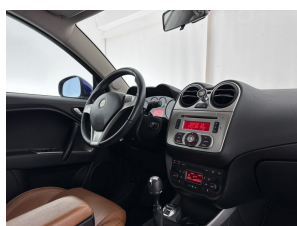

Alfa Romeo MiTo 1.3 JTDm ECO Essential

Merk	Alfa Romeo
Model	MiTo
Type	1.3 JTDm ECO Essential
Kenteken	27-RND-8
Datum APK	25-10-2024
Datum 1e registratie	24-06-2011
Kleur	Tornado Blue (blauw metallic)
Brandstof	Diesel
Transmissie	Handgeschakeld, 5 versnellingen
Km. stand	243.436 km
Cilinderinhoud	1.248 cc
Vermogen	63 kW
Verbruik	3,6 l/100km
BTW/Marge	Marge
Ledig gewicht	1.125 kg
Trekgewicht	1.000 kg
Nieuw prijs	€ 20.456,-
Prijs	€ 3.945
Prijs per maand	€ 59,-

Accessoires

5-persoons uitvoering, Anti Blokkeer Systeem, Cruise control, Decor aluminium, electronic climate control, Elektrische ramen voor, Lederen bekleding, Lichtmetalen velgen 17", Metaalkleur, mistlampen voor, Parkeersensor achter, Radio-cd/mp3 speler, Sportstoelen, Sportstuur, 12Volt aansluiting, Achterbank neerklapbaar, Achterspoiler, Airbag(s) hoofd achter, Airbag(s) hoofd voor, Airbag(s) knie, Airbag(s) side voor, Airbag bestuurder, Airbag passagier, Alarm klasse 1(startblokkering), Armsteun, Audio installatie, Bestuurdersstoel in hoogte verstelbaar, Bluetooth telefoonvoorbereiding, Boordcomputer, Brake Assist System, Buitenspiegels elektrisch verstelbaar, Bumpers in carrosseriekleur,

Opmerkingen

Uitmuntende prestaties, dynamische rijeigenschappen en bakken vol met rijplezier, deze Alfa Romeo MiTo levert het allemaal. De dieselmotor koppelt soepele prestaties aan een gunstig brandstofverbruik. Ook een fijne dosis klasse is bijgeleverd, met het lederen interieur. De sportstoelen houden u en uw rijder goed op z'n plek tijdens het accelereren en bij het nemen van scherpe bochten. Bij de rijke uitrusting horen ook 17 inch lichtmetalen velgen, getint glas, neerklapbare achterbank, elektrisch verstelbare buitenspiegels, verstelbare lendensteunen en elektrisch bedienbare ramen voor.