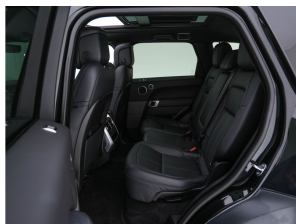

Land Rover Range Rover Sport 3.0 SDV6 HSE Dynamic

Merk	Land Rover
Model	Range Rover Sport
Type	3.0 SDV6 HSE Dynamic
Kenteken	N-956-BX
Datum APK	
Datum 1e registratie	19-04-2019
Kleur	Santorini Black (zwart metallic)
Brandstof	Diesel
Transmissie	Automaat
Km. stand	124.845 km
Cilinderinhoud	2.993 cc
Vermogen	183 kW
Verbruik	7,5 l/100km
BTW/Marge	BTW
Ledig gewicht	2.199 kg
Trekgewicht	3.500 kg
Nieuw prijs	€ 146.490,-
Prijs	€ 45.445
Prijs per maand	€ 682,-

Accessoires

Achteruitrijcamera (086FA), Alarmsysteem, Aluminium interieur afwerking, Automatische dimmende achteruitkijkspiegel (031CG), Autonomous Emergency Braking, Comfortstoel(en), Connected services, Cruise control, Dab, Dodehoek detector, electronic climate control, Elektrisch glazen panorama-dak, Elektrisch verstelb. bestuurdersstoel met geheugen, Elektrisch verwarmbare voorruit met verwarmde hogedruk ruitensproeiers (040AK), Enkele, naar boven scharnierende achterklep met elektrische bediening (openen en sluiten) (070AV), Extended Leather Pack (032CG), extra getint glas achter, Keyless entry, LED-mistlampen vóór (064AP), Lederen interieurdelen, Lichtmetalen velgen 21", Luxe