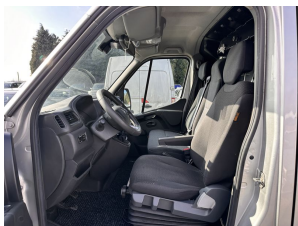

Renault Master T35 2.3 dCi 180 L2H2 Energy 3-Pers

Merk	Renault
Model	Master
Type	T35 2.3 dCi 180 L2H2 Energy 3-Pers
Datum APK	06-03-2025
Datum 1e registratie	29-02-2020
Kleur	Gris Etoile (grijs metallic)
Brandstof	Diesel
Transmissie	Handgeschakeld, 6 versnellingen
Km. stand	456.358 km
Cilinderinhoud	2.298 cc
Vermogen	132 kW
Verbruik	6,7 l/100km
BTW/Marge	BTW
Ledig gewicht	1.949 kg
Trekgewicht	
Nieuwprijs	€ 56.317,-
Prijs	€ 11.545,- (excl. btw)
Prijs per maand	€ 173,-

Accessoires

2 zitplaatsen rechtsvoor, Achteruitrijcamera, Airco, Anti Blokkeer Systeem, Anti doorSlip Regeling, Armsteun voor, Audio installatie, centrale vergrendeling met afstandsbediening, Cruise control, Dab, Dodehoek detector, Elektrische ramen voor, Elektronische remkrachtverdeling, Elektronisch Stabiliteits Programma, Metaalkleur, Mistlampen geïntegreerd in voorbumper (PROJAB), Pack Driver (PKCNF4), Parkeersensor achter, Parkeersensor voor, Regensensor, Trekhaak, Tussenschot volledig, Zijschuifdeur links, Zijschuifdeur rechts, Zijwind assistent, 12Volt aansluiting, Airbag bestuurder, Alarm klasse 1 (startblokkering), Autotelefoonvoorbereiding met bluetooth, Bluetooth

Opmerkingen

Konvekta FR 4.1 Koeling

Niet voor niets hebben Franse auto's fans voor het leven. Het fantastische weggevoel wordt gecombineerd met hoogstaande techniek en uitstekende constructie. De aandrijving komt voor rekening van een dieselmotor en een handgeschakelde zesversnellingsbak. Onverhoeds de deur opengooien is een risico voor passerend verkeer. De schuifdeur aan de zijkant is dus gemakkelijker én veiliger. Tot de uitrusting van deze Renault behoren ook LED-dagrijverlichting, elektrisch bedienbare en verwarmde buitenspiegels, elektrisch bedienbare ramen voor,

CONTACT

Haverkamp Auto's
Woudweg 7
7395 SH Teuge

Haverkamp Auto's
Weteringstraat 4
7391 TX Twello

Tel: 055-3231210

Fax: 055-3231966

E-mail: info@haverkamp.nl