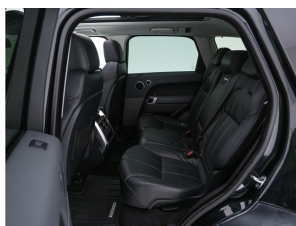

Land Rover Range Rover Sport 3.0 TDV6 HSE Dynamic 7-PERS.

Merk	Land Rover
Model	Range Rover Sport
Type	3.0 TDV6 HSE Dynamic 7-PERS.
Kenteken	HX-214-J
Datum APK	30-06-2024
Datum 1e registratie	17-06-2015
Kleur	Santorini Black (zwart metallic)
Brandstof	Diesel
Transmissie	Automaat
Km. stand	317.010 km
Cilinderinhoud	2.993 cc
Vermogen	190 kW
Verbruik	6,9 l/100km
BTW/Marge	Marge
Ledig gewicht	2.149 kg
Trekgewicht	3.500 kg
Nieuw prijs	€ 106.680,-
Prijs	€ 20.845
Prijs per maand	€ 313,-

Accessoires

7 Persoons uitvoering, Achteruitrijcamera (086FA), Airco (automatisch), Alarmsysteem, Aluminium interieur afwerking, Audio installatie, Automatisch dimmende achteruitkijkspiegel (030NY), Bandenspanning-controlesysteem (TPMS) (062AD), bi-xenon koplampen, Comfortstoel(en), Cruise control, Elektrisch glazen schuif-/kanteldak, Elektrisch verstelbare stoel(en) met geheugen, Elektrisch verstelbare stuurkolom (049AL), Elektrisch verwarmbare voorruit (040AK), extra getint glas achter, Harddrive satellitnavigatiesysteem (087AA), LED mistlampen voor (064AP), Lichtmetalen velgen 21", Luchtvering en automatische niveauregeling, Metaalkleur, Multifunctioneel lederen stuurwiel,