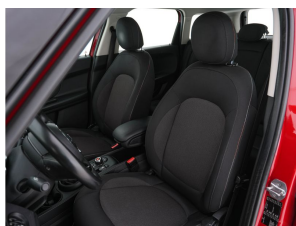

MINI Countryman 1.5 One

Merk	MINI
Model	Countryman
Type	1.5 One
Kenteken	SN-341-Z
Datum APK	14-05-2024
Datum 1e registratie	14-05-2018
Kleur	Chili Red
Brandstof	Benzine
Transmissie	Handgeschakeld, 6 versnellingen
Km. stand	178.540 km
Cilinderinhoud	1.499 cc
Vermogen	75 kW
Verbruik	5,5 l/100km
BTW/Marge	BTW
Ledig gewicht	1.340 kg
Trekgewicht	1.100 kg
Nieuwprijs	€ 32.728,-
Prijs	€ 14.145
Prijs per maand	€ 212,-

Accessoires

16" Lichtmetalen velgen Loop Spoke zilver 6,5J x 16 195/55 (2F3), Achteropkomend verkeer waarschuwing, Airco (automatisch), Anti Blokkeer Systeem, Apple Carplay/Android Auto, Audio installatie, Autotelefoonvoorbereiding met bluetooth, Buitenspiegels elektrisch verstel- en verwarmbaar, centrale vergrendeling met afstandsbediening, Chroom delen exterieur, Comfortstoel(en), Connected services, Cruise control (544), Dakspoiler, Decor pianolak, Elektrische ramen voor en achter, Elektronisch Stabiliteits Programma, Keyless start, LED achterlichten, Middenarmsteun vóór met opbergmogelijkheid (473), Park Distance Control achter (507), Radio MINI Visual Boost (6FP), Sportstuur, Stuurwiel

Opmerkingen

De MINI Countryman heeft een krachtig design, hij toont zelfverzekerd maar niet arrogant. Het is die uitstraling die deze auto zo aantrekkelijk maakt. Zijn rijkwaliteiten zijn navenant: achter het stuur van deze auto bent u iedere verkeerssituatie de baas, dankzij zijn krachtige motor en uitgekiende wegligging. De aandrijving van deze MINI wordt verzorgd door een driecilinder benzinemotor en een handgeschakelde zesversnellingsbak. Ook 16 inch lichtmetalen velgen, sportonderstel, aluminium dakrailing, dakrails, dakspoiler en getint glas zijn aan boord.

Als u regelmatig met een aanhanger of een fietsendrager op pad

CONTACT

Haverkamp Auto's
Woudweg 7
7395 SH Teuge

Haverkamp Auto's
Weteringstraat 4
7391 TX Twello

Tel: 055-3231210

Fax: 055-3231966

E-mail: info@haverkamp.nl