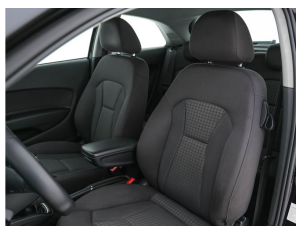

Audi A1 1.2 TFSI Connect

Merk	Audi
Model	A1
Type	1.2 TFSI Connect
Kenteken	11-TNT-6
Datum APK	11-07-2025
Datum 1e registratie	09-03-2012
Kleur	Phantom Black (zwart metallic)
Brandstof	Benzine
Transmissie	Handgeschakeld, 5 versnellingen
Km. stand	259.756 km
Cilinderinhoud	1.197 cc
Vermogen	63 kW
Verbruik	5,1 l/100km
BTW/Marge	Marge
Ledig gewicht	1.015 kg
Trekgewicht	1.000 kg
Nieuwprijs	€ 19.829,-
Prijs	€ 5.345
Prijs per maand	€ 80,-

Accessoires

Achteruitrijcamera, Airconditioning, handbediend (9AB), Anti Blokkeer Systeem, Anti doorSlip Regeling, Audi music interface (UF7), Audi sound system (9VD), Bestuurdersinformatiesysteem (9Q7), centrale vergrendeling met afstandsbediening, Comfortstoel (en), Cruise control, Decor Titanium, Elektronisch Sper Differentieel, Elektronisch Stabiliteits Programma, Metaalkleur parelmoer, Middenarmsteun vóór (6E3), Navigatie-pakket 2, Navigatiesysteem full map, Radio-cd/mp3 speler, Sportstuurwiel, multifunctioneel in leder, driespaaks (1XW), Telefoonvoorbereiding basis (9ZX), Velgen, lichtmetaal 7J x 16 "10-spaak"-design (CT3), 12Volt aansluiting, Achterspoiler, Airbag(s) hoofd achter, Airbag(s)

Opmerkingen

Kwaliteit, techniek, prestaties en rijcomfort. Geldt voor alle Duitse merken. Daar kan je blind van op aan. Met zijn benzinemotor en handgeschakelde vijfversnellingsbak is dit een prima auto voor nog vele kilometers. De comfortstoelen zorgen voor een optimale zithouding onderweg. Het start-stopsysteem maakt deze auto zuiniger en schoner. Ook 16 inch lichtmetalen velgen, getint glas, elektrisch verstelbare buitenspiegels, sportuitlaat, elektrisch bedienbare ramen voor en snelheidsafhankelijke stuurbechrachting horen tot de voorzieningen op deze auto.

Dankzij automatische airconditioning is het interieur behaaglijk

CONTACT

Haverkamp Auto's
Woudweg 7
7395 SH Teuge

Haverkamp Auto's
Weteringstraat 4
7391 TX Twello

Tel: 055-3231210

Fax: 055-3231966

E-mail: info@haverkamp.nl