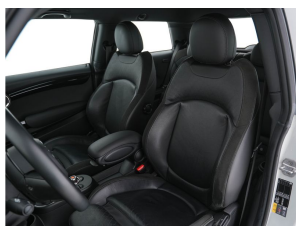

# MINI Mini Electric Charged 33 kWh Mini-Excitement-Pack [3-Fase]

<b>Merk</b>	MINI
<b>Model</b>	Mini Electric
<b>Type</b>	Charged 33 kWh Mini-Excitement-Pack [3-Fase]
<b>Kenteken</b>	J-008-FB
<b>Datum APK</b>	
<b>Datum 1e registratie</b>	11-12-2019
<b>Kleur</b>	White Silver (wit metallic)
<b>Brandstof</b>	Elektrisch
<b>Transmissie</b>	Automaat
<b>Km. stand</b>	41.715 km
<b>Cilinderinhoud</b>	
<b>Vermogen</b>	135 kW
<b>Verbruik</b>	
<b>BTW/Marge</b>	BTW
<b>Ledig gewicht</b>	1.340 kg
<b>Trekgewicht</b>	
<b>Nieuwprijs</b>	€ 39.768,-
<b>Prijs</b>	<b>€ 18.845</b>
<b>Prijs per maand</b>	<b>€ 283,-</b>

## Accessoires

Achteropkomend verkeer waarschuwing, Achteruitrijcamera (3AG), Airconditioning, automatisch met 2 zones (534), Android auto, Apple carplay, Boordcomputer (550), CCS snellader aansluiting, Comfort Access (322), Connected services, Cruise control (544), DAB+, Elektrisch inklapbare buitenspiegels (313), Elektrisch verwarmde voorstoelen (494), Fase-3 laden mogelijk, HiFi luidsprekersysteem harman/kardon (674), Keyless entry, Lederen bekleding, LED mistlampen (5A1), Lichtmetalen velgen 17", Matrix led koplampen, Metaalkleur, Middenarmsteun vóór met opbergmogelijkheid (473), MINI Head-Up Display (6AD), Navigatiesysteem full map, Park Distance Control (PDC), achter

## Opmerkingen

3-Fase laden mogelijk | CCS-Snellader | Tot acht jaar of maximaal 160.000 km garantie op de hoogvoltaccu bij MINI .

U voelt de onbeperkte kracht van elektrische aandrijving, elke keer als u op weg gaat met deze MINI Electric. Het is een auto uit 2019, hij heeft 41715 kilometer gelopen. Fiscaal aantrekkelijk is de elektromotor, waarmee u niet alleen stil maar ook uitermate pittig kunt rijden. De krachtige motor geeft deze MINI uitstekende prestaties. De auto is uitgerust met stijlvolle, lederen bekleding. Ga samen met uw bijrijder lekker zitten in de verwarmbare voorstoelen. De sportstoelen houden u en uw bijrijder goed op z'n plek tijdens