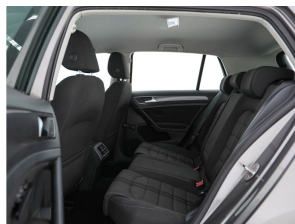

Volkswagen Golf 1.6 TDI Comfortline BlueMotion

Merk	Volkswagen
Model	Golf
Type	1.6 TDI Comfortline BlueMotion
Kenteken	2-THV-15
Datum APK	
Datum 1e registratie	06-01-2014
Kleur	Limestone Grey (grijs metallic)
Brandstof	Diesel
Transmissie	Handgeschakeld, 6 versnellingen
Km. stand	337.069 km
Cilinderinhoud	1.598 cc
Vermogen	82 kW
Verbruik	3,2 l/100km
BTW/Marge	Marge
Ledig gewicht	1.180 kg
Trekgewicht	1.000 kg
Nieuwprijs	€ 28.845,-
Prijs	€ 7.445
Prijs per maand	€ 112,-

Accessoires

Anti Blokkeer Systeem, Anti doorSlip Regeling, Audio-navigatie full map, centrale vergrendeling met afstandsbediening, Climatronic Airconditioning (PH2), Comfort-pakket, Cruise control (8T6), Decor Titanium, Elektronische remkrachtverdeling, Elektronisch Sper Differentieel, Elektronisch Stabiliteits Programma, In hoogte verstelbare passagiersstoel (3L3), Lederen stuurwiel, Lederen versnellingspook, Lendensteunen (7P4), Lichtmetalen velgen 18", Metaalkleur, Middenarmsteun voor (6E3), mistlampen voor adaptief, Multifunctioneel lederen stuurwiel (PU2), Park Distance Control (WDA), Sportstoelen voor Comfortline (PB1), Trekhaak, 12Volt aansluiting, Achterspoiler, Airbag(s) hoofd achter, Airbag(s)

Opmerkingen

Het is onvermijdelijk. Als je een auto zoekt waar je echt van op aan kunt, kom je altijd bij een Duits merk uit. Volkswagen-rijders weten het: een VW is gebouwd voor duurzaamheid. Deze Golf is dan ook als nieuw, de onderhoudshistorie is bekend. Hij heeft een dieselmotor en een handgeschakelde zesversnellingsbak. Met de comfortstoelen heeft u de zekerheid: elke rit fit door de juiste zit. Ook is de auto voorzien van: 18 inch lichtmetalen velgen, adaptieve mistlampen, getint glas, elektrisch verstelde en verwarmde buitenspiegels, verstelbare lendensteunen en elektrisch bedienbare ramen voor.

CONTACT

Haverkamp Auto's
Woudweg 7
7395 SH Teuge

Haverkamp Auto's
Weteringstraat 4
7391 TX Twello

Tel: 055-3231210

Fax: 055-3231966

E-mail: info@haverkamp.nl