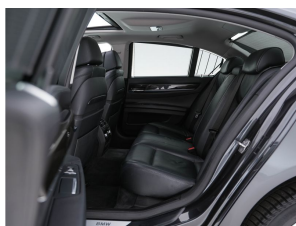

BMW 7 Serie 730d High Executive

Merk	BMW
Model	7 Serie
Type	730d High Executive
Kenteken	KR-165-H
Datum APK	29-04-2024
Datum 1e registratie	27-04-2015
Kleur	Sophisto Gray (grijs metallic)
Brandstof	Diesel
Transmissie	Automaat
Km. stand	304.020 km
Cilinderinhoud	2.993 cc
Vermogen	190 kW
Verbruik	5,6 l/100km
BTW/Marge	Marge
Ledig gewicht	1.815 kg
Trekgewicht	2.100 kg
Nieuw prijs	€ 133.929,-
Prijs	€ 16.945
Prijs per maand	€ 254,-

Accessoires

4-zone airconditioning met automatische regeling (incl. AUC, koolstoffilter en temperatuur geregelde uitstroomopeningen achter (4NB), Achteruitrijcamera, Adaptieve bochtverlichting (524), Airco separaat achter, Assistentie Pakket, Audio installatie premium, Comfortstoel(en), Cruise control adaptief met stop&go, Dashboard met leder bekleed (4ND), Dodehoek detector, Elektrisch bediend zonnenscherm achter (415), Elektrisch glazen schuif-/kanteldak, Elektrisch op afstand volledig te openen kofferdeksel (316), Elektrisch verstelb. bestuurdersstoel met geheugen, Elektrisch verwarmde achterzetels (496), extra getint glas achter, Grootlichtassistent (5AC), Head-up display, Houtafwerking interieur,

Opmerkingen

Auto's maken kunnen ze, die Duitsers. Al jaren. En dat merkt u. De combinatie van dieselmotor en automatische transmissie staat garant voor soepel en zuinig rijgedrag. Fraai hoor, zo'n lederen interieur. En door de gemakkelijk elektrisch bedienbare achterklep bent u snel overtuigd van deze auto. Zit u goed? De stoelen zijn eenvoudig instelbaar dankzij de elektrische bediening met geheugen. Deze BMW 7-serie is niet zuinig met comfort. Wat dacht u van een verwarmde achterbank? Bij de uitrusting van deze BMW horen onder meer 17 inch lichtmetalen velgen, elektrische zonnerollo voor de achterraut, adaptief dempingsysteem, metallic lak, verwarmde ruitensproeiers en elektrisch bediende ramen.

CONTACT

Haverkamp Auto's
Woudweg 7
7395 SH Teuge

Haverkamp Auto's
Weteringstraat 4
7391 TX Twello

Tel: 055-3231210

Fax: 055-3231966

E-mail: info@haverkamp.nl