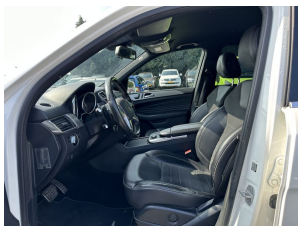

Mercedes-Benz M-Klasse 250 BlueTEC 4Matic

Merk	Mercedes-Benz
Model	M-Klasse
Type	250 BlueTEC 4Matic
Kenteken	2-ZPG-34
Datum APK	19-02-2024
Datum 1e registratie	19-02-2015
Kleur	Diamond White (wit metallic)
Brandstof	Diesel
Transmissie	Automaat
Km. stand	285.870 km
Cilinderinhoud	2.143 cc
Vermogen	150 kW
Verbruik	5,8 l/100km
BTW/Marge	Marge
Ledig gewicht	2.060 kg
Trekgewicht	3.500 kg
Nieuwprijs	€ 82.163,-
Prijs	€ 19.745
Prijs per maand	€ 296,-

Accessoires

Airco (automatisch), Alarmsysteem, Anti doorSlip Regeling, Audioinstallatie met cd-speler, Becker MAP® Pilot navigatiesysteem (509), Comfortstoel(en), Cruise control, Elektrisch bedienbare achterklep, Elektrisch verstelbare voorstoel(en), Elektronische remkrachtverdeling, Elektronisch Stabiliteits Programma, extra getint glas achter, Lichtmetalen velgen, Metaalkleur, Navigatie-pakket 2, Privacy glass, Stuurwiel multifunctioneel, Trekhaak, Vierwielaandrijving, Voorstoelen verwarmd, Zwarte hemelbekleding, 12Volt aansluiting, Achterspoiler, Afdekhoes, Airbag(s) hoofd achter, Airbag(s) hoofd voor, Airbag(s) knie, Airbag(s) side voor, Airbag bestuurder, Airbag

Opmerkingen

De krachtige lijnen van deze SUV springen direct in het oog. Met een viercilinder dieselmotor en een automatische transmissie beschikt deze Mercedes-Benz over uitstekende prestaties. Gladde weg, natte weg, steile weg of ruige weg? De vierwielaandrijving trekt zich er niks van aan en je vervolgt probleemloos je route met deze 4WD! Een beetje luxe is nooit weg, toch? Vandaar de stoelverwarming! De elektrisch bedienbare achterklep opent met een druk op de knop. Natuurlijk behoren LED-dagrijverlichting, zwarte hemelbekleding, aluminium dakrailing, dakrails, donker getint glas achter en LED-achterlichten ook tot de uitrusting van deze complete auto.

CONTACT

Haverkamp Auto's
Woudweg 7
7395 SH Teuge

Haverkamp Auto's
Weteringstraat 4
7391 TX Twello

Tel: 055-3231210

Fax: 055-3231966

E-mail: info@haverkamp.nl