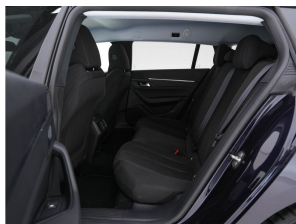

Peugeot 508 SW 1.5 BlueHDI Blue Lease Active Avantage

Merk	Peugeot
Model	508
Type	SW 1.5 BlueHDI Blue Lease Active Avantage
Kenteken	J-135-GF
Datum APK	
Datum 1e registratie	23-07-2020
Kleur	Bleu Encre (blauw metallic)
Brandstof	Diesel
Transmissie	Handgeschakeld, 6 versnellingen
Km. stand	227.414 km
Cilinderinhoud	1.499 cc
Vermogen	96 kW
Verbruik	4,0 l/100km
BTW/Marge	BTW
Ledig gewicht	1.405 kg
Trekgewicht	1.500 kg
Nieuwprijs	€ 35.665,-
Prijs	€ 13.345
Prijs per maand	€ 200,-

Accessoires

Achteruitrijcamera, Active Suspension Control (VU02), Adaptief demping systeem, Airco met elektronische regeling, Aluminium delen exterior, Anti Blokkeer Systeem, Anti diefstal alarm (AB13), Anti doorSlip Regeling, Audio installatie, Autonomous Emergency Braking, Bestuurdersstoel met AGR-kwalificatie (WABI), Binnenspiegel automatisch dimmend, bots waarschuwing systeem, Brake Assist System, Chrome Pack exterior, Comfortstoel(en), Connected services, Cruise control adaptief met stop&go en stuurhulp, DAB+ digitale radio (Digital Audio Broadcasting) (WLG8), Dakreling Chroom, Decor carbon, Draadloze telefoonlader, Draadloze telefoonlader (E301), Elektronische remkrachtverdeling,

Opmerkingen

Peugeot 508 SW 1.5 BlueHDI Blue Lease Active Avantage – in Bleu Encre Metallic met interieur in Mistral Tri Matière zwart | Efficiënt, Comfortabel & Innovatief

Een stijlvolle en moderne stationwagen met een perfecte balans tussen design, technologie en rijcomfort. Deze 508 SW is rijk uitgerust met o.a. navigatiesysteem, adaptieve cruise control, digitale cockpit, AGR-gecertificeerde stoel, parkeersensoren en achteruitrijcamera. Inclusief BTW.

Belangrijkste Opties & Kenmerken:

CONTACT

Haverkamp Auto's
Woudweg 7
7395 SH Teuge

Haverkamp Auto's
Weteringstraat 4
7391 TX Twello

Tel: 055-3231210

Fax: 055-3231966

E-mail: info@haverkamp.nl