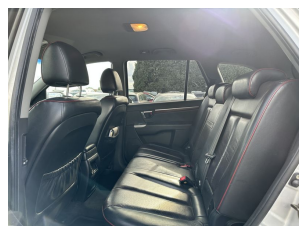

## Hyundai Santa Fe 2.2 CRDi Style 7p.

<b>Merk</b>	Hyundai
<b>Model</b>	Santa Fe
<b>Type</b>	2.2 CRDi Style 7p.
<b>Kenteken</b>	66-ZB-XK
<b>Datum APK</b>	03-02-2024
<b>Datum 1e registratie</b>	17-03-2008
<b>Kleur</b>	Grijs metallic
<b>Brandstof</b>	Diesel
<b>Transmissie</b>	Handgeschakeld
<b>Km. stand</b>	314.777 km
<b>Cilinderinhoud</b>	2.188 cc
<b>Vermogen</b>	110 kW
<b>Verbruik</b>	7,2 l/100km
<b>BTW/Marge</b>	Marge
<b>Ledig gewicht</b>	1.758 kg
<b>Trekgewicht</b>	2.200 kg
<b>Nieuwprijs</b>	€ 41.235,-
<b>Prijs</b>	<b>€ 5.145</b>
<b>Prijs per maand</b>	<b>€ 77,-</b>

### Accessoires

Alarmsysteem, Cruise control, electronic climate control, Lederen interieur, Metaalkleur, Parkeersensor achter, Voorstoelen verwarmd, 7 Persoons uitvoering, 7 Sitz, Achterbank in delen neerklapbaar, Airbag(s) hoofd achter, Airbag(s) hoofd voor, Airbag (s) side voor, Airbag bestuurder, Airbag passagier, Alarm klasse 1 (startblokkering), Anti Blokkeer Systeem, Bagage-scheidingsnet, Boordcomputer, Buitenspiegels elektrisch verstel- en verwarmbaar, Centrale deurvergrendeling met afstandsbediening, Dakrails, Dakspoiler, Elektrische ramen voor en achter, Elektrisch verstelbare voorstoel(en), Elektronische remkrachtverdeling, Getint glas, hoofdsteunen anti-whiplash, mistlampen voor