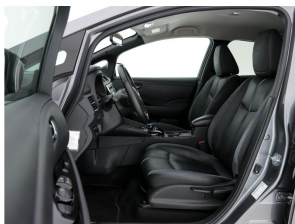

Nissan Leaf Tekna 40 kWh

Merk	Nissan
Model	Leaf
Type	Tekna 40 kWh
Kenteken	TL-615-J
Datum APK	31-08-2024
Datum 1e registratie	31-08-2018
Kleur	Gun Grey (grijs metallic)
Brandstof	Elektrisch
Transmissie	Automaat
Km. stand	150.422 km
Cilinderinhoud	
Vermogen	110 kW
Verbruik	
BTW/Marge	BTW
Ledig gewicht	1.480 kg
Trekgewicht	
Nieuwprijs	€ 41.491,-
Prijs	€ 11.845
Prijs per maand	€ 178,-

Accessoires

Achterbank verwarmd, Airco met elektronische regeling, Anti Blokkeer Systeem, Anti doorSlip Regeling, Apple Carplay/Android Auto, Autonomous Emergency Braking, Bose soundsystem, bots waarschuwing systeem, Chroom delen exterieur, Comfortstoel(en), Cruise control adaptief, Dab, Decor pianolak, Dodehoek detector, Elektronische remkrachtverdeling, Elektronisch Stabiliteits Programma, Extra getint glas, hoofdsteunen anti-whiplash, Keyless entry, Keyless start, LED koplampen, Lichtmetalen velgen 17", Luxe lederen bekleding, Metaalkleur, Navigatiesysteem full map, Parkeersensor voor en achter, Rijstrooksensoren met correctie, Rondomzicht camera, Stuurwiel multifunctioneel, Stuurwiel

Opmerkingen

Deze Nissan LEAF is innovatie op zijn best. Hij is ontworpen als een unieke combinatie van rijplezier en zorg voor het milieu. Deze auto heeft 150422 kilometer gelopen, het bouwjaar is 2018. U zult verrast zijn door de power van de elektromotor. En stil! De verwarmbare voorstoelen zijn een heerlijke extra optie, waarmee u uzelf en uw bijrijder een groot plezier doet. Hoe koud het buiten ook is, het verwarmbare stuurwiel brengt uw handen en vingers snel weer op temperatuur. Ook achterin is iedereen snel op temperatuur door de verwarmde achterbank. Tot de uitrusting van deze Nissan behoren ook 17 inch lichtmetalen velgen, extra getint glas, LED-achterlichten, metallic lak, elektrisch bediende ramen, elektrisch

CONTACT

Haverkamp Auto's
Woudweg 7
7395 SH Teuge

Haverkamp Auto's
Weteringstraat 4
7391 TX Twello

Tel: 055-3231210

Fax: 055-3231966

E-mail: info@haverkamp.nl