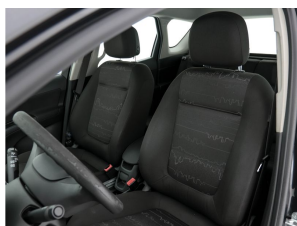

Opel Meriva 1.6 CDTi Business+

Merk	Opel
Model	Meriva
Type	1.6 CDTi Business+
Kenteken	JZ-311-F
Datum APK	
Datum 1e registratie	03-04-2015
Kleur	Carbon Flash (zwart metallic)
Brandstof	Diesel
Transmissie	Handgeschakeld, 6 versnellingen
Km. stand	231.590 km
Cilinderinhoud	1.598 cc
Vermogen	82 kW
Verbruik	3,8 l/100km
BTW/Marge	Marge
Ledig gewicht	1.403 kg
Trekgewicht	1.050 kg
Nieuwprijs	€ 23.890,-
Prijs	€ 5.045
Prijs per maand	€ 76,-

Accessoires

Airco, Anti Blokkeer Systeem, Audio installatie, Bestuurdersstoel in hoogte verstelbaar, Cruise control, Elektrische ramen voor, Parkeersensor achter, Stuurwiel multifunctioneel, 12Volt aansluiting, Achterspoiler, Afdekhoes, Airbag(s) hoofd achter, Airbag(s) hoofd voor, Airbag(s) side voor, Airbag bestuurder, Airbag passagier, Alarm klasse 1(startblokkering), Anti doorSlip Regeling, Armsteun, Autotelefoonvoorbereiding met bluetooth, Bagage-afdekhoes, Bandenspanningscontrolesysteem, Boordcomputer, Buitenspiegels elektrisch verstel- en verwarmbaar, Bumpers in carrosseriekleur, Centrale deurvergrendeling met afstandsbediening, Derde remlicht, Elektronisch Stabiliteits

Opmerkingen

Hij is klaar voor nog jaren rijplezier, deze Opel Meriva uit 2015. Er staat 231590 kilometer op de teller. Met deze motor haalt u veel kilometers uit een tank brandstof. Bij de zeer complete uitrusting van deze auto behoren ook metallic lak, elektrisch bedienbare ramen voor en elektrisch verstelde en verwarmde buitenspiegels.

Altijd twee handen aan het stuur, wel zo veilig en gemakkelijk. Ook daaraan is gedacht, met de audiobediening op het stuur. Natuurlijk is er in deze auto airconditioning aanwezig. Hoeveel ruimte u nog heeft bij het insteken? De parkeersensoren laten het weten! Da's gemakkelijk! Cruise control is ook een van de meegeleverde opties.

CONTACT

Haverkamp Auto's
Woudweg 7
7395 SH Teuge

Haverkamp Auto's
Weteringstraat 4
7391 TX Twello

Tel: 055-3231210

Fax: 055-3231966

E-mail: info@haverkamp.nl