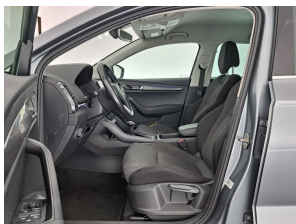

# Škoda Karoq 1.0 TSI Style Business

<b>Merk</b>	Škoda
<b>Model</b>	Karoq
<b>Type</b>	1.0 TSI Style Business
<b>Kenteken</b>	SR-878-K
<b>Datum APK</b>	
<b>Datum 1e registratie</b>	31-05-2018
<b>Kleur</b>	Business Grey (grijs metallic)
<b>Brandstof</b>	Benzine
<b>Transmissie</b>	Automaat
<b>Km. stand</b>	168.675 km
<b>Cilinderinhoud</b>	999 cc
<b>Vermogen</b>	85 kW
<b>Verbruik</b>	5,3 l/100km
<b>BTW/Marge</b>	BTW
<b>Ledig gewicht</b>	1.261 kg
<b>Trekgewicht</b>	1.200 kg
<b>Nieuwprijs</b>	€ 35.390,-
<b>Prijs</b>	<b>€ 16.445</b>
<b>Prijs per maand</b>	<b>€ 247,-</b>

## Accessoires

Achteruitrijcamera (KA1), Airco (automatisch), Anti Blokkeer Systeem, Anti doorSlip Regeling, Apple Carplay/Android Auto, Autonomous Emergency Braking, Brake Assist System, Canton Sound System met 10 luidsprekers, digitale equalizer en reservewiel (tijdelijk, ruimtebesparend) (CAN), Climatronic, elektronische airconditioning met twee klimaatzones (PHB), Cruise control, DAB digitale radio ontvangst (DAB), Decor pianolak, Draadloze telefoonlader, Driver Activity Assistant, vermoeidheid waarschuwingssysteem (PKH), Elektronisch Sper Differentieel, Elektronisch Stabiliteits Programma, hoofdsteunen anti-whiplash, Keyless entry, LED koplampen, Lichtmetalen velgen 18" Mytikas

## Opmerkingen

Deze auto nodigt u uit om plaats te nemen achter het sportstuur en onmiddellijk de weg op te gaan. Met zijn benzinemotor en automatische transmissie is dit een prima auto voor nog vele kilometers. Het comfort van de stoelverwarming geeft in koude dagen nét dat beetje extra. In deze auto profiteert u onder andere ook van: 18 inch lichtmetalen velgen, aluminium dakrails, aluminium dakrailing, donker getint glas achter, LED-achterlichten, verstelbare lendensteunen, metallic lak, elektrisch bedienbare ramen achter, elektrisch inklapbare buitenspiegels, LED-dagrijverlichting en in delen neerklapbare achterbank.