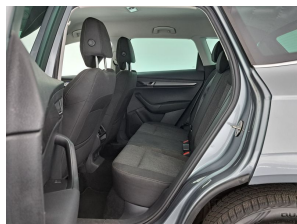

Škoda Karoq 1.0 TSI Style Business

Merk	Škoda
Model	Karoq
Type	1.0 TSI Style Business
Kenteken	SR-878-K
Datum APK	
Datum 1e registratie	31-05-2018
Kleur	Business Grey (grijs metallic)
Brandstof	Benzine
Transmissie	Automaat
Km. stand	168.675 km
Cilinderinhoud	999 cc
Vermogen	85 kW
Verbruik	5,3 l/100km
BTW/Marge	BTW
Ledig gewicht	1.261 kg
Trekgewicht	1.200 kg
Nieuwprijs	€ 35.390,-
Prijs	€ 16.445
Prijs per maand	€ 247,-

Accessoires

Achteruitrijcamera (KA1), Airco (automatisch), Anti Blokkeer Systeem, Anti doorSlip Regeling, Apple Carplay/Android Auto, Autonomous Emergency Braking, Brake Assist System, Canton Sound System met 10 luidsprekers, digitale equalizer en reservewiel (tijdelijk, ruimtebesparend) (CAN), Climatronic, elektronische airconditioning met twee klimaatzones (PHB), Cruise control, DAB digitale radio ontvangst (DAB), Decor pianolak, Draadloze telefoonlader, Driver Activity Assistant, vermoeidheid waarschuwingssysteem (PKH), Elektronisch Sper Differentieel, Elektronisch Stabiliteits Programma, hoofdsteunen anti-whiplash, Keyless entry, LED koplampen, Lichtmetalen velgen 18" Mytikas

Opmerkingen

Deze auto nodigt u uit om plaats te nemen achter het sportstuur en onmiddellijk de weg op te gaan. Met zijn benzinemotor en automatische transmissie is dit een prima auto voor nog vele kilometers. Het comfort van de stoelverwarming geeft in koude dagen nét dat beetje extra. In deze auto profiteert u onder andere ook van: 18 inch lichtmetalen velgen, aluminium dakrails, aluminium dakrailing, donker getint glas achter, LED-achterlichten, verstelbare lendensteunen, metallic lak, elektrisch bedienbare ramen achter, elektrisch inklapbare buitenspiegels, LED-dagrijverlichting en in delen neerklapbare achterbank.

CONTACT

Haverkamp Auto's
Woudweg 7
7395 SH Teuge

Haverkamp Auto's
Weteringstraat 4
7391 TX Twello

Tel: 055-3231210

Fax: 055-3231966

E-mail: info@haverkamp.nl