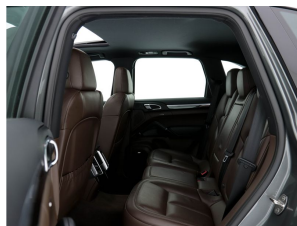

Porsche Cayenne 3.0 S E-Hybrid (model-2016)

Merk	Porsche
Model	Cayenne
Type	3.0 S E-Hybrid (model-2016)
Kenteken	HB-635-J
Datum APK	04-10-2023
Datum 1e registratie	02-10-2015
Kleur	Meteor Grey (grijs metallic)
Brandstof	Hybride (elektrisch en benzine)
Transmissie	Automaat
Km. stand	234.993 km
Cilinderinhoud	2.995 cc
Vermogen	306 kW
Verbruik	3,3 l/100km
BTW/Marge	Marge
Ledig gewicht	2.325 kg
Trekgewicht	3.500 kg
Nieuw prijs	€ 113.754,-
Prijs	€ 29.445
Prijs per maand	€ 442,-

Accessoires

bi-xenon koplampen, BOSE Surround-Sound-System (digital) (9VL), Elektrisch glazen schuif-/kanteldak, Elektrisch glazen schuif-/kanteldak (3FE), Lichtmetalen velgen 21", Luxe lederen bekleding, Oplaadmogelijkheid, Porsche Active Suspension Management (PASM) (1BH), Porsche Communication Management (PCM) inkl. Navigationsmodul (7T1), 7-versnellingen (pdk), 12Volt aansluiting, Accukoeling, Achterspoiler, Adaptief demping systeem, Afdekhoes, Airbag(s) hoofd achter, Airbag(s) hoofd voor, Airbag(s) side voor, Airbag bestuurder, Airbag passagier, Airco (automatisch), Airco met elektronische regeling, Alarm klasse 1(startblokkering), Alarmsysteem, Allradantrieb, Aluminium interieur afwerking, Anti

Opmerkingen

Laat u niets wijsmaken, deze Porsche Cayenne biedt alles wat u van een auto verlangt. Deze auto uit 2015 heeft 234993 kilometer gelopen. De aandrijving wordt verzorgd door een zescilinder motor en een automatische transmissie. Ja, en die luchtvering, dat is wel heel prettig hoor. Stabiliteit, weinig windweerstand, optimaal contact met de weg. Een erg fijne extra. Deze Porsche Cayenne legt bestuurder én bijrijder compleet in de watten met de verwarmbare voorstoelen. Dankzij het elektrisch bediende glazen panoramadak lijkt het of u altijd met open dak rijdt. De elektrisch bedienbare achterklep opent met een druk op de knop. Met de krachtige xenonverlichting heeft u optimaal zicht in het donker. Bij de

CONTACT

Haverkamp Auto's
Woudweg 7
7395 SH Teuge

Haverkamp Auto's
Weteringstraat 4
7391 TX Twello

Tel: 055-3231210

Fax: 055-3231966

E-mail: info@haverkamp.nl