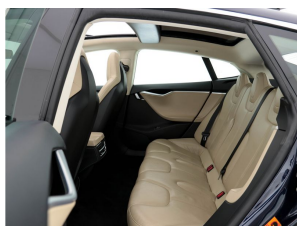

Tesla Model S 85 Base Tech-Pack Sound-Studio-Package [3-Fase]

Merk	Tesla
Model	Model S
Type	85 Base Tech-Pack Sound-Studio-Package [3-Fase]
Kenteken	7-XLZ-48
Datum APK	
Datum 1e registratie	28-09-2014
Kleur	Pacific Blue (blauw metallic)
Brandstof	Elektrisch
Transmissie	Automaat
Km. stand	181.434 km
Cilinderinhoud	
Vermogen	271 kW
Verbruik	
BTW/Marge	BTW
Ledig gewicht	2.075 kg
Trekgewicht	
Nieuwprijs	€ 94.600,-
Prijs	€ 23.945
Prijs per maand	€ 359,-

Accessoires

Achteruitrijcamera, Anti Blokkeer Systeem, Anti doorSlip Regeling, Audio installatie premium, Autotelefoonvoorbereiding met bluetooth, Centrale deurvergrendeling met afstandsbediening, Chrome Pack exterior, Comfortstoel(en), Cruise control, DAB+, Elektrisch bedienbare achterklep, Elektrisch glazen panorama-dak, Elektrisch verstelbare voorstoel(en), Elektronisch Stabiliteits Programma, Fase-3 laden mogelijk, FREE SUPERCHARGING, Houtafwerking interieur, Keyless entry, LED verlichting, Lichtmetalen velgen 19", Luxe lederen bekleding, Metaalkleur, Navigatiesysteem full map, Parkeersensor voor en achter, Performance Pack, Stuurwiel multifunctioneel, Tech Pack, Volledig digitaal instrumentenpaneel,