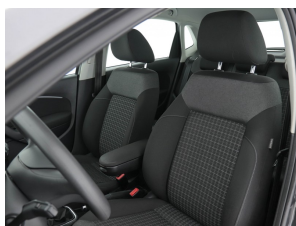

Volkswagen Polo 1.4 TDI Comfortline

Merk	Volkswagen
Model	Polo
Type	1.4 TDI Comfortline
Kenteken	PJ-922-J
Datum APK	15-07-2022
Datum 1e registratie	06-07-2017
Kleur	Grijs metallic
Brandstof	Diesel
Transmissie	Handgeschakeld
Km. stand	345.427 km
Cilinderinhoud	1.422 cc
Vermogen	66 kW
Verbruik	3,7 l/100km
BTW/Marge	BTW
Ledig gewicht	1.051 kg
Trekgewicht	1.100 kg
Nieuwprijs	€ 21.806,-
Prijs	€ 8.745
Prijs per maand	€ 131,-

Accessoires

Airco, Airconditioning, handbediend (Climatic) (PH5), Cruise control, Achterbank in delen neerklapbaar, Airbag(s) hoofd voor, Airbag(s) side voor, Airbag bestuurder, Airbag passagier, Alarm Klasse 1 (startblokkering), Anti Blokkeer Systeem, Anti doorSlip Regeling, Armsteun voor, Audio installatie, Autotelefoonvoorbereiding met bluetooth, Bandenspanningscontrolesysteem, Bestuurdersstoel in hoogte verstelbaar, Boordcomputer, Brake Assist System, Buitenspiegels elektrisch verstel- en verwarmbaar, Buitenspiegels in carrosseriekleur, Centrale deurvergrendeling met afstandsbediening, Elektrische ramen achter, Elektrische ramen

Opmerkingen

Voor al uw financiering vragen neem contact op met Theo van Autofinance.nl- tel. 0639469909 -mail: theo@autofinance.nl Al meer dan 120 jaar kunnen klanten bij ons bedrijf in Teuge gebruik maken van onze diensten. Onze auto's hebben een aantoonbare onderhoudshistorie en kilometerstand, zijn vaak dealeronderhouden, en meestal uit eerste hand. Vermelde Nederlandse prijs is een meeneemprijs, inclusief Nederlands kenteken, gebaseerd op levering zonder garantie. Indien u deze auto wilt kopen met garantie, vraag dan naar onze garantie mogelijkheden. Haverkamp auto's is uw adres voor scherp leasen, voordelig en kwalitatief hoogstaand onderhoud en

CONTACT

Haverkamp Auto's
Woudweg 7
7395 SH Teuge

Haverkamp Auto's
Weteringstraat 4
7391 TX Twello

Tel: 055-3231210

Fax: 055-3231966

E-mail: info@haverkamp.nl