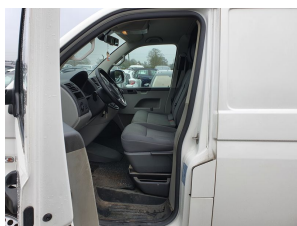

Volkswagen Transporter 2.0 TDI L2H2 Premium-Pack

Merk	Volkswagen
Model	Transporter
Type	2.0 TDI L2H2 Premium-Pack
Kenteken	VL-414-K
Datum APK	
Datum 1e registratie	29-01-2015
Kleur	Candy White
Brandstof	Diesel
Transmissie	Handgeschakeld, 5 versnellingen
Km. stand	536.297 km
Cilinderinhoud	1.968 cc
Vermogen	75 kW
Verbruik	7,2 l/100km
BTW/Marge	BTW
Ledig gewicht	1.838 kg
Trekgewicht	
Nieuwprijs	€ 41.298,-
Prijs	€ 8.845,- (excl. btw)
Prijs per maand	€ 133,-

Accessoires

2 zitplaatsen rechtsvoor, Audio-navigatie full map, Premium-pakket, Zijschuifdeur rechts, 12Volt aansluiting, Airbag bestuurder, Airbag passagier, Airco, Alarm klasse 1(startblokkering), Anti Blokkeer Systeem, Anti doorSlip Regeling, Bestuurdersstoel in hoogte verstelbaar, Binnenspiegel automatisch dimmend, Bluetooth telefoonvoorbereiding, Boordcomputer, Buitenspiegels elektrisch verstel- en verwarmbaar, Centrale deurvergrendeling met afstandsbediening, Cruise control, Derde remlicht, Elektrische ramen voor, Elektronisch Sper Differentieel, Elektronisch Stabiliteits Programma, Lederen stuurwiel, Lederen versnellingspook, mistlampen voor adaptief, Multifunctioneel lederen stuurwiel,

Opmerkingen

Voor de kilometers nog echt een leuke bus.

Volkswagen, een merk dat geen toelichting nodig heeft. Das Auto. Inderdaad. Dit is een goed onderhouden auto waar altijd goed voor is gezorgd. De aandrijving van deze Volkswagen wordt verzorgd door een viercilinder dieselmotor en een handgeschakelde vijfversnellingsbak. De schuifdeur achter is fijn voor in- en uitstappen en de grotere ramen bieden veel meer uitzicht. Tot de uitrusting van deze Volkswagen behoren ook elektrisch bedienbare ramen voor en elektrisch verstelde en verwarmde buitenspiegels.

CONTACT

Haverkamp Auto's
Woudweg 7
7395 SH Teuge

Haverkamp Auto's
Weteringstraat 4
7391 TX Twello

Tel: 055-3231210

Fax: 055-3231966

E-mail: info@haverkamp.nl