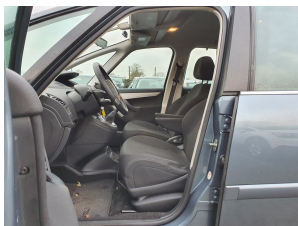

Citroën Grand C4 Picasso 1.6 VTi Ligne Business 7-Pers.

Merk	Citroën
Model	Grand C4 Picasso
Type	1.6 VTi Ligne Business 7-Pers.
Kenteken	11-ZKT-9
Datum APK	
Datum 1e registratie	29-12-2012
Kleur	Gris Fer (grijs metallic)
Brandstof	Benzine
Transmissie	Handgeschakeld, 5 versnellingen
Km. stand	194.447 km
Cilinderinhoud	1.598 cc
Vermogen	88 kW
Verbruik	6,9 l/100km
BTW/Marge	Marge
Ledig gewicht	1.405 kg
Trekgewicht	1.300 kg
Nieuwprijs	€ 30.796,-
Prijs	€ 6.645
Prijs per maand	€ 100,-

Accessoires

Airco (automatisch), Cruise control, Dakrails (PQ02), eMyWay Navigatiesysteem (WLSI), Lichtmetalen velgen 16", Navigatiesysteem, 12Volt aansluiting, Achterruit apart te openen, Airbag(s) hoofd achter, Airbag(s) hoofd voor, Airbag(s) side voor, Airbag bestuurder, Airbag passagier, Alarm klasse 1 (startblokkering), Anti Blokkeer Systeem, Anti doorSlip Regeling, Armsteun voor, Autotelefoonvoorbereiding met bluetooth, Buitenspiegels elektrisch inklapbaar, Buitenspiegels elektrisch verstel- en verwarmbaar, Centrale deurvergrendeling met afstandsbediening, Chroom delen exterieur, Dakrails, Dimlichten automatisch, Elektrische ramen voor en achter, Elektronische

Opmerkingen

Franse auto's zijn gemaakt om te genieten. Zoals deze Citroën Grand C4 Picasso bijvoorbeeld. Hij heeft 194447 kilometer gelopen en is van het bouwjaar 2012. Met zijn benzinemotor en handgeschakelde vijfversnellingsbak is dit een prima auto voor nog vele kilometers. De achterklep opent automatisch met een druk op de knop. Handig als u met volle handen staat. In deze auto profiteert u onder andere ook van: 16 inch lichtmetalen velgen, aluminium dakrailing, elektrisch bediende ramen, elektrisch inklapbare buitenspiegels en led-dagrijverlichting.