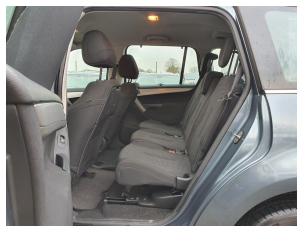

Citroën Grand C4 Picasso 1.6 VTi Ligne Business 7-Pers.

Merk	Citroën
Model	Grand C4 Picasso
Type	1.6 VTi Ligne Business 7-Pers.
Kenteken	11-ZKT-9
Datum APK	
Datum 1e registratie	29-12-2012
Kleur	Gris Fer (grijs metallic)
Brandstof	Benzine
Transmissie	Handgeschakeld, 5 versnellingen
Km. stand	194.447 km
Cilinderinhoud	1.598 cc
Vermogen	88 kW
Verbruik	6,9 l/100km
BTW/Marge	Marge
Ledig gewicht	1.405 kg
Trekgewicht	1.300 kg
Nieuwprijs	€ 30.796,-
Prijs	€ 6.645
Prijs per maand	€ 100,-

Accessoires

Airco (automatisch), Cruise control, Dakrails (PQ02), eMyWay Navigatiesysteem (WLSI), Lichtmetalen velgen 16", Navigatiesysteem, 12Volt aansluiting, Achterruit apart te openen, Airbag(s) hoofd achter, Airbag(s) hoofd voor, Airbag(s) side voor, Airbag bestuurder, Airbag passagier, Alarm klasse 1 (startblokkering), Anti Blokkeer Systeem, Anti doorSlip Regeling, Armsteun voor, Autotelefoonvoorbereiding met bluetooth, Buitenspiegels elektrisch inklapbaar, Buitenspiegels elektrisch verstel- en verwarmbaar, Centrale deurvergrendeling met afstandsbediening, Chroom delen exterieur, Dakrails, Dimlichten automatisch, Elektrische ramen voor en achter, Elektronische

Opmerkingen

Franse auto's zijn gemaakt om te genieten. Zoals deze Citroën Grand C4 Picasso bijvoorbeeld. Hij heeft 194447 kilometer gelopen en is van het bouwjaar 2012. Met zijn benzinemotor en handgeschakelde vijfversnellingsbak is dit een prima auto voor nog vele kilometers. De achterklep opent automatisch met een druk op de knop. Handig als u met volle handen staat. In deze auto profiteert u onder andere ook van: 16 inch lichtmetalen velgen, aluminium dakrailing, elektrisch bediende ramen, elektrisch inklapbare buitenspiegels en led-dagrijverlichting.