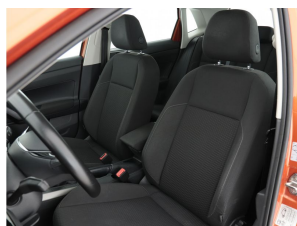

Volkswagen Polo 1.0 TGI Comfortline Executive-Pack

Merk	Volkswagen
Model	Polo
Type	1.0 TGI Comfortline Executive-Pack
Kenteken	SH-722-L
Datum APK	
Datum 1e registratie	26-04-2018
Kleur	Etrusco Red (rood metallic)
Brandstof	Aardgas
Transmissie	Handgeschakeld, 5 versnellingen
Km. stand	181.143 km
Cilinderinhoud	999 cc
Vermogen	66 kW
Verbruik	4,8 l/100km
BTW/Marge	BTW
Ledig gewicht	1.160 kg
Trekgewicht	
Nieuwprijs	€ 20.714,-
Prijs	€ 9.945
Prijs per maand	€ 149,-

Accessoires

Airconditioning, handbediend (Climatic) (PH1), Anti Blokkeer Systeem, Anti doorSlip Regeling, Apple Carplay/Android Auto, Audio installatie, Automatische afstandsregeling (Adaptive Cruise Control) (PF2), Autonomous Emergency Braking, Brake Assist System, Buitenspiegels elektrisch verstelbaar en verwarmbaar (6XD), Centrale deurvergrendeling met afstandsbediening, Colorpakket (6FF), Comfortstoel(en), Connectivity pakket (WDJ), Cruise control adaptief, DAB ontvanger, Decor Titanium, Elektronische remkrachtverdeling, Elektronisch Stabiliteits Programma, Executive pakket (W06), In delen neerklapbare achterbank (PBA), Lederen stuurwiel, Metaalkleur,

Opmerkingen

Een auto als de Volkswagen Polo staat garant voor een hoog prestatieniveau en uitstekend comfort. Het zijn de degelijkheid van de constructie en de doordachtheid van het ontwerp die ervoor zorgen dat een Volkswagen jarenlang begeerlijk blijft. Zoals bijvoorbeeld deze dealeronderhouden Polo. De aardgasmotor zorgt samen met de handgeschakelde vijfversnellingsbak voor prima prestaties. Een goede zithouding is wel zo prettig. Daarom is deze auto voorzien van comfortstoelen. Bij de uitrusting van deze auto horen onder meer LED-dagrijverlichting, getint glas, in delen neerklapbare achterbank, actieve hoofdsteunen, LED-achterlichten en elektrisch verstelde en verwarmde buitenspiegels.