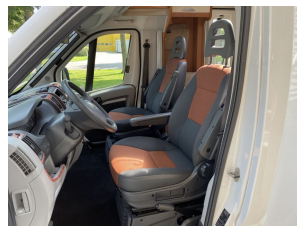

Pilote P730XLC Fiat Queensbed*1.90x1.40*

Merk	Pilote
Model	
Type	P730XLC Fiat Queensbed*1.90x1.40*
Datum APK	
Datum 1e registratie	27-07-2010
Kleur	Wit
Brandstof	Diesel
Transmissie	Handgeschakeld, 6 versnellingen
Km. stand	72.052 km
Cilinderinhoud	2.287 cc
Vermogen	96 kW
Verbruik	12,4 l/100km
BTW/Marge	Marge
Ledig gewicht	3.055 kg
Trekgewicht	2.500 kg
Nieuwprijs	€ 65.000,-
Prijs	€ 44.445
Prijs per maand	€ 667,-

Accessoires

12Volt aansluiting, Achteruitrijcamera, Airbag bestuurder, Airco, Anti Blokkeer Systeem, Armsteun, Audio installatie, Boordcomputer, Centrale deurvergrendeling, Douche, Elektrisch bedienbare ramen, Fietsendrager, Kachel, Luifel, Met garage, Navigatiesysteem, Parkeersensor, Stuurbevestiging, Toilet, Tv, TV-aansluiting, Vaste badkamer, Vaste slaappleats, Zomerbanden