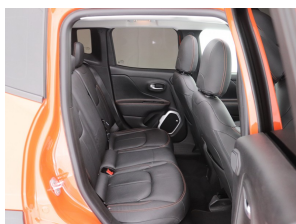

## Jeep Renegade 1.6 MultiJet Limited

<b>Merk</b>	Jeep
<b>Model</b>	Renegade
<b>Type</b>	1.6 MultiJet Limited
<b>Kenteken</b>	NX-519-K
<b>Datum APK</b>	12-05-2022
<b>Datum 1e registratie</b>	12-05-2017
<b>Kleur</b>	Omaha Orange
<b>Brandstof</b>	Diesel
<b>Transmissie</b>	Automaat
<b>Km. stand</b>	158.396 km
<b>Cilinderinhoud</b>	1.598 cc
<b>Vermogen</b>	88 kW
<b>Verbruik</b>	4,5 l/100km
<b>BTW/Marge</b>	BTW
<b>Ledig gewicht</b>	1.390 kg
<b>Trekgewicht</b>	900 kg
<b>Nieuwprijs</b>	€ 39.090,-
<b>Prijs</b>	<b>€ 20.445</b>
<b>Prijs per maand</b>	<b>€ 307,-</b>

### Accessoires

17" lichtmetalen velgen 215/60R17 (9S2), Airco (automatisch), Automatische Dualzone airconditioning (140), Cruise control, Lichtmetalen velgen 17", Navigatiesysteem full map, Achteropkomend verkeer waarschuwing, Afdaal assistent, Airbag(s) hoofd voor, Airbag(s) side voor, Airbag bestuurder, Airbag passagier, Alarm klasse 1(startblokkering), Anti Blokkeer Systeem, Anti doorSlip Regeling, Armsteun voor, Audio installatie premium, Autotelefoonvoorbereiding met bluetooth, Bandenspanningscontrolesysteem, Bestuurdersstoel in hoogte verstelbaar, Bestuurdersstoel voorzien van elektrisch verstelbare lendensteun (623), Buitenspiegels elektrisch verstel- en

### Opmerkingen

Laat u niets wijsmaken, deze Jeep Renegade biedt alles wat u van een auto verlangt. Deze auto komt uit 2017. Een krachtige viercilinder dieselmotor zorgt voor de aandrijving van deze SUV. Bij de uitrusting van deze auto horen onder meer 17 inch lichtmetalen velgen, aluminium dakrailing, extra getint glas, verstelbare lendensteunen, elektrisch bediende ramen en elektrisch verstellende en verwarmde buitenspiegels.

Voor wie hoge eisen stelt aan geluid en akoestiek, is deze auto voorzien van een high performance audiosysteem. Muziek aan, muziek uit? Het kan met een simpele vingerbeweging dankzij de