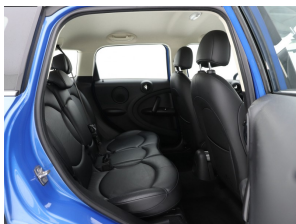

MINI Countryman 1.6 Cooper D

Merk	MINI
Model	Countryman
Type	1.6 Cooper D
Kenteken	40-RNG-2
Datum APK	24-06-2021
Datum 1e registratie	24-06-2011
Kleur	True Blue (blauw metallic)
Brandstof	Diesel
Transmissie	Handgeschakeld, 6 versnellingen
Km. stand	222.939 km
Cilinderinhoud	1.598 cc
Vermogen	82 kW
Verbruik	4,4 l/100km
BTW/Marge	Marge
Ledig gewicht	1.285 kg
Trekgewicht	750 kg
Nieuwprijs	€ 36.493,-
Prijs	€ 8.445
Prijs per maand	€ 127,-

Accessoires

12Volt aansluiting, Airbag(s) hoofd voor, Airbag(s) side voor, Airbag bestuurder, Airbag passagier, Airco, Airco (automatisch), Alarm klasse 1 (startblokkering), Anti Blokkeer Systeem, Anti doorSlip Regeling, Armsteun voor, Bandenspanningscontrolesysteem, Boordcomputer, Buitenspiegels elektrisch verstelbaar, Buitentemperatuurmeter, Bumpers in carrosseriekleur, Centrale deurvergrendeling met afstandsbediening, Cruise control, Dakrailing, Dakspoiler, Derde remlicht, Dimlichten automatisch, Elektrische ramen achter, Elektrische ramen voor, Elektronische remkrachtverdeling, Elektronisch Stabiliteits Programma, Getint glas, Hoofdsteunen achter, Isofix bevestiging voor kinderzitjes,

Opmerkingen

Van uw nieuwe auto verlangt u rijplezier, maar ook optimaal comfort en veiligheid. Daarom is de MINI Countryman de auto die u zoekt. Deze SUV wordt aangedreven door een krachtige viercilinder motor. U wordt in deze auto ook getraakteerd op 16 inch lichtmetalen velgen, metallic lak, elektrisch bedienbare ramen achter en elektrisch verstelbare buitenspiegels.

In de zomer zorgt de airconditioning voor verkoeling. In het voorjaar en najaar voorkomt het systeem beslagen ramen. Cruise control houdt automatisch de ingestelde snelheid vast. Zo kunt u zich volledig op het verkeer concentreren. Ook is de MINI uitgerust met:

CONTACT

Haverkamp Auto's
Woudweg 7
7395 SH Teuge

Haverkamp Auto's
Weteringstraat 4
7391 TX Twello

Tel: 055-3231210

Fax: 055-3231966

E-mail: info@haverkamp.nl