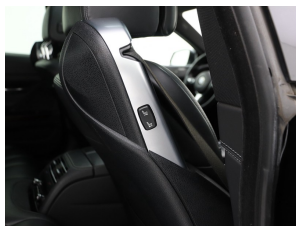

BMW 6 Serie Gran Coupé 640xd High Executive M-PAKKET Aut.

Merk	BMW
Model	6 Serie
Type	Gran Coupé 640xd High Executive M-PAKKET Aut.
Kenteken	HJ-802-J
Datum APK	16-07-2021
Datum 1e registratie	29-05-2015
Kleur	Black Sapphire Metallic (zwart metallic)
Brandstof	Diesel
Transmissie	Automaat
Km. stand	213.569 km
Cilinderinhoud	2.993 cc
Vermogen	230 kW
Verbruik	6,0 l/100km
BTW/Marge	Marge
Ledig gewicht	1.845 kg
Trekgewicht	1.600 kg
Nieuwprijs	€ 130.452,-
Prijs	€ 28.945
Prijs per maand	€ 434,-

Accessoires

Adaptief demping systeem, Airbag(s) hoofd voor, Airbag(s) side voor, Airbag bestuurder, Airbag passagier, Airco (automatisch), Alarm klasse 3, Anti Blokkeer Systeem, Anti doorSlip Regeling, Audio installatie premium, Autotelefoonvoorbereiding met bluetooth, Bandenspanningscontrolesysteem, Binnenspiegel automatisch dimmend, Boordcomputer, Brake Assist System, Buitenspiegel(s) automatisch dimmend, Buitenspiegels elektrisch inklapbaar, Buitenspiegels elektrisch verstel- en verwarmbaar, Centrale deurvergrendeling met afstandsbediening, Comfortzetels met elektr. verstelling en geheugen, Cruise control, Dimlichten automatisch, Elektrisch verstelbare stoel(en) met geheugen,

Opmerkingen

Van uw nieuwe auto verlangt u rijplezier, maar ook optimaal comfort en veiligheid. Daarom is de BMW 6-serie Gran Coupé de auto die u zoekt. Deze goed onderhouden auto is van het bouwjaar 2015 en komt van de eerste eigenaar. De krachtige motor geeft deze BMW uitstekende prestaties. Deze BMW is voorzien van een mooie en comfortabele lederen bekleding. Zit u goed? De stoelen zijn eenvoudig instelbaar dankzij de elektrische bediening met geheugen. Tot de voorzieningen van deze auto behoren 17 inch lichtmetalen velgen, adaptief dempingsysteem, verstelbare lendensteunen, elektrisch inklapbare buitenspiegels en led-dagrijverlichting.

CONTACT

Haverkamp Auto's
Woudweg 7
7395 SH Teuge

Haverkamp Auto's
Weteringstraat 4
7391 TX Twello

Tel: 055-3231210

Fax: 055-3231966

E-mail: info@haverkamp.nl