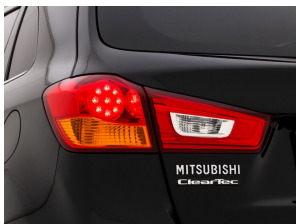

Mitsubishi ASX 1.6 DI-D ClearTec Connect Pro

Merk	Mitsubishi
Model	ASX
Type	1.6 DI-D ClearTec Connect Pro
Kenteken	RP-180-J
Datum APK	22-01-2021
Datum 1e registratie	22-01-2018
Kleur	Brilliant Black (zwart metallic)
Brandstof	Diesel
Transmissie	Handgeschakeld, 6 versnellingen
Km. stand	196.269 km
Cilinderinhoud	1.560 cc
Vermogen	85 kW
Verbruik	4,6 l/100km
BTW/Marge	BTW
Ledig gewicht	1.295 kg
Trekgewicht	1.400 kg
Nieuwprijs	€ 30.579,-
Prijs	€ 15.245
Prijs per maand	€ 229,-

Accessoires

12Volt aansluiting, Achterbank in delen neerklapbaar, Achterspoiler, Achteruitrijcamera, Airbag(s) hoofd achter, Airbag(s) hoofd voor, Airbag(s) knie, Airbag(s) side voor, Airbag bestuurder, Airbag passagier, Airco met elektronische regeling, Alarm klasse 1 (startblokkering), Alarmsysteem, Anti Blokkeer Systeem, Anti doorSlip Regeling, Apple Carplay/Android Auto, Armsteun, Armsteun achter, Armsteun voor, Audio installatie, Autotelefoonvoorbereiding met bluetooth, Bagage-afdekhoes, Bandenspanningscontrolesysteem, Bestuurdersstoel in hoogte verstelbaar, Binnenspiegel automatisch dimmend, Bluetooth telefoonvoorbereiding, Boordcomputer, Brake Assist System,

Opmerkingen

Met een auto als deze Mitsubishi ASX komt u absoluut goed voor de dag. De auto is van het bouwjaar 2018 en is van de eerste eigenaar. In deze auto vindt u een dieselmotor en een handgeschakelde zesversnellingsbak. Met keyless entry stapt u in zonder dat u de sleutel uit uw jas of tas hoeft te halen. Xenonverlichting staat borg voor helderwit licht en een krachtige lichtbundel. Natuurlijk behoren 18 inch lichtmetalen velgen, dakrails, aluminium dakrailing, donker getint glas achter, led-achterlichten, metallic lak, elektrisch bediende ramen, elektrisch inklapbare buitenspiegels en in delen neerklapbare achterbank ook tot de uitrusting van deze complete auto.